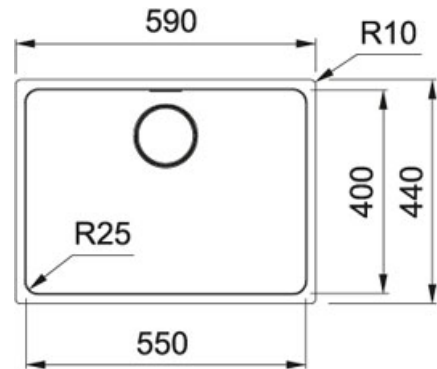

TECHNISCHE DATEN

Länge	590,00 mm
Breite	440,00 mm
Länge großes Becken	550,00 mm
Breite großes Becken	400,00 mm
Tiefe großes Becken	200,00 mm
Ausschnitt Länge	550,00 mm
Ausschnitt Breite	400,00 mm
Unterschrank	800,00 mm
Ausführung Ablauf	3 1/2"
Lochbohrung	NONE