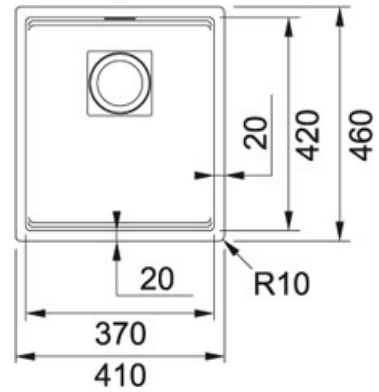

TECHNISCHE DATEN

Unterschrank	450,00 mm
Ausführung Ablauf	Druckknopfventil
Länge	410,00 mm
Breite	460,00 mm
Länge großes Becken	370,00 mm
Breite großes Becken	420,00 mm
Tiefe großes Becken	200,00 mm
Anzahl Becken	1
Ausschnitt Länge	370,00 mm
Ausschnitt Breite	420,00 mm
Artikelnummer alt	11908