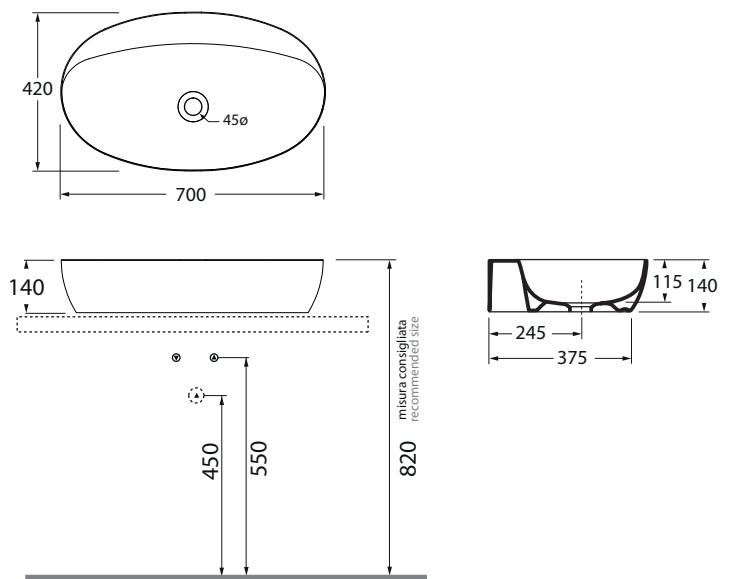

ELLA070420C0 MK/CR/NR/OC

finiture LUXURY/Le malteceramiche finishing

ELLA070420C0 ...

(Specificare il colore al momento dell'ordine/Specify the color when ordering)

ELLA070420C0 OG/PL/OR

CM 70X42XH14

plt Italy pz. 12 - plt export pcs. 28

kg 15

scala/scale 1:20 dimensioni/dimensions in mm

Gamma di colori disponibile per lavabo e copripiletta PILCE
Color range available for washbasins and drain cap PILCE

COLORS 1250°

LUXURY

le MALTECERAMICHE