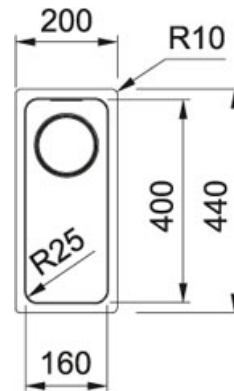

TECHNISCHE DATEN

Länge	200,00 mm
Breite	440,00 mm
Länge großes Becken	160,00 mm
Breite großes Becken	400,00 mm
Tiefe großes Becken	150,00 mm
Ausschnitt Länge	160,00 mm
Ausschnitt Breite	400,00 mm
Unterschrank	300,00 mm
Ausführung Ablauf	3 1/2"