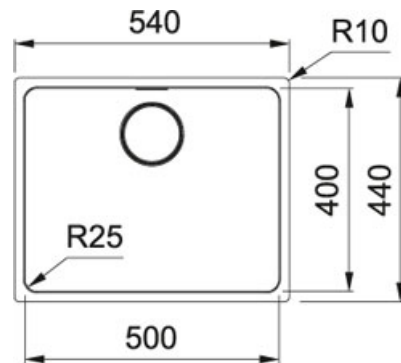

### TECHNISCHE DATEN

Länge	540,00 mm
Breite	440,00 mm
Länge großes Becken	500,00 mm
Breite großes Becken	400,00 mm
Tiefe großes Becken	200,00 mm
Ausschnitt Länge	500,00 mm
Ausschnitt Breite	400,00 mm
Unterschrank	600,00 mm
Ausführung Ablauf	3 1/2"
Lochbohrung	NONE