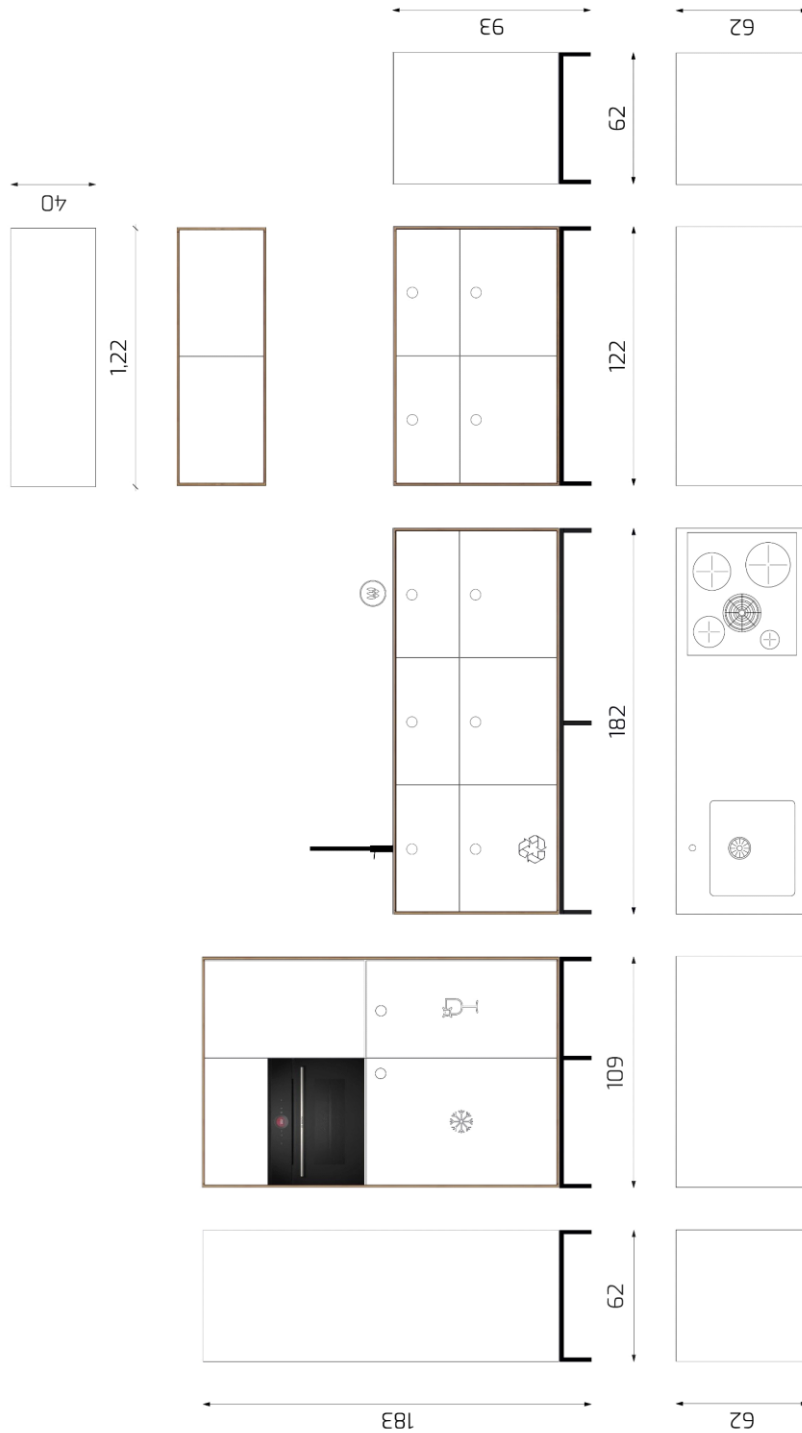

Tall Unit 06

Basispreis*:

7 390,00

* Der Basispreis beinhaltet Ausstattungen und Geräte entsprechend der Beilage "Standardausstattung"

NV_TO_EW01

NV_TO_EW01

- Basispreis*:*
- Wandschrank Bambus 120x40, 40 hoch
 -
 -

Zusätzliche oder alternative Ausstattungen und Geräte
siehe Beilage "Geräteoptionen" und "Zubehör"

Wall Unit 01

Basispreis*:

2 490,00

* Der Basispreis beinhaltet Ausstattungen und Geräte entsprechend der Beilage "Standardausstattung"