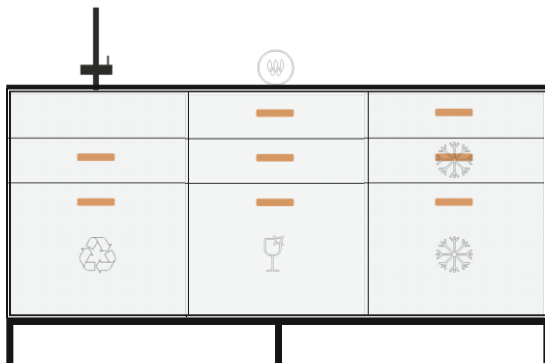

Küchenzeile Bambus 180x60, 94 hoch

- Armatur
- Spüle
- Platzsparsiphon
- Schublade 60x37 Nieder mit Siphonausschnitt
- Schublade 60x45 XXL
- Abfalltrennsystem
- Induktions-Kochfeld 30cm
- Schublade 60x55 Nieder
- Schublade 60x55 Nieder
- Geschirrspüler
- Schublade 60x55 Mittel
- Weinkühlschublade
- Barkühlschrank

Modul: Base Unit 12

NV_TO_EZ17   NV_TO_EZ13   NV_TO_EZ08

Gesamtpreis

10 390,00

EUR inkl. 20% MwSt