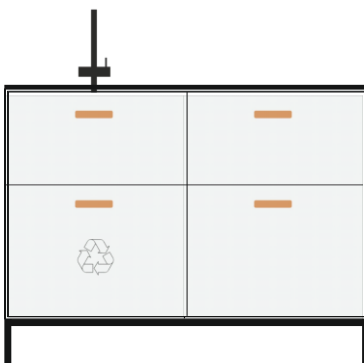

**Modul: Base Unit 24**

NV\_TO\_EZ01

NV\_TO\_EZ16

**Gesamtpreis**

**7 690,00**

EUR inkl. 20% MwSt

Kücheneile Bambus 120x60, 94 hoch

- Armatur
- Spüle
- Platzsparsiphon
- Schublade 60x37 Mittel mit Siphonausschnitt
- Schublade 60x45 XXL
- Abfalltrennsystem
- Schublade 60x55 Hoch
- Schublade 60x55 XXL