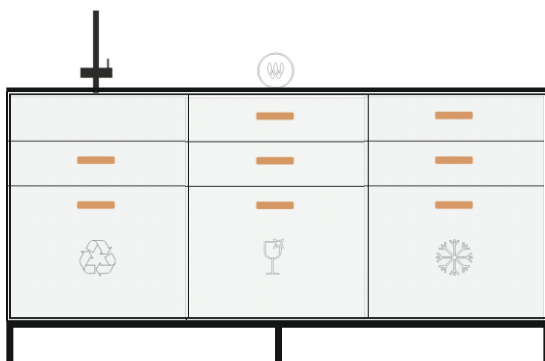

**Modul: Base Unit 03**

NV\_TO\_EZ02      NV\_TO\_EZ11      NV\_TO\_EZ06

**Gesamtpreis**

**12 090,00**

EUR inkl. 20% MwSt

Küchenzeile Bambus 180x60, 94 hoch

- Armatur
- Spüle
- Platzsparsiphon
- Schublade 60x37 Nieder mit Siphonausschnitt
- Schublade 60x45 XXL
- Abfalltrennsystem
- Induktions-Kochfeld 30cm
- Schublade 60x55 Nieder
- Schublade 60x55 Nieder
- Geschirrspüler
- Schublade 60x55 Mittel
- Schublade 60x55 Mittel
- Barkühlschrank