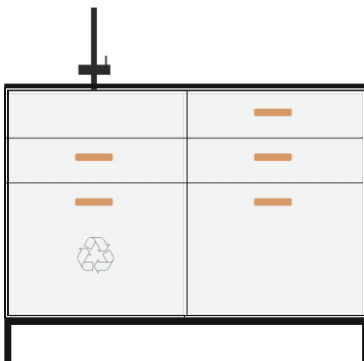

**Modul: Base Unit 23**

NV\_TO\_EZ02

NV\_TO\_EZ17

**Gesamtpreis**

**8 190,00**

EUR inkl. 20% MwSt

Kücheneile Bambus 120x60, 94 hoch

- Armatur
- Spüle
- Platzsparsiphon
- Schublade 60x37 Nieder mit Siphonausschnitt
- Schublade 60x45 XXL
- Abfalltrennsystem
- Schublade 60x55 Mittel
- Schublade 60x55 Mittel
- Schublade 60x55 XXL