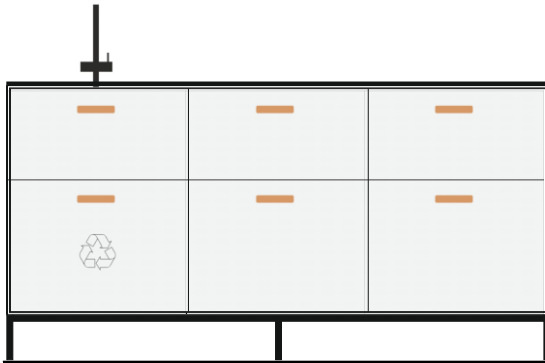

Modul: Base Unit 10

NV_TO_EZ01   NV_TO_EZ16   NV_TO_EZ16

Gesamtpreis

9 990,00

EUR inkl. 20% MwSt

Küchenzeile Bambus 180x60, 94 hoch

- Armatur
- Spüle
- Platzsparsiphon
- Schublade 60x37 Mittel mit Siphonausschnitt
- Schublade 60x45 XXL
- Abfalltrennsystem
- Schublade 60x55 Hoch
- Schublade 60x55 XXL
- Schublade 60x55 Hoch
- Schublade 60x55 XXL

Modul: Base Unit 11

NV_TO_EZ02   NV_TO_EZ11   NV_TO_EZ07

Gesamtpreis

12 390,00

EUR inkl. 20% MwSt