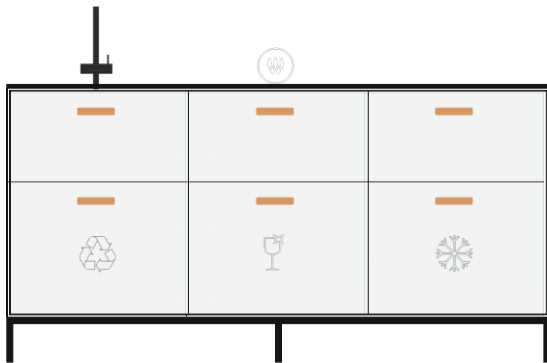

**Modul: Base Unit 04**

NV\_TO\_EZ01 NV\_TO\_EZ10 NV\_TO\_EZ05

**Gesamtpreis**

**11 190,00**

EUR inkl. 20% MwSt

Küchenzeile Bambus 180x60, 94 hoch

- Armatur
- Spüle
- Platzsparsiphon
- Schublade 60x37 Mittel mit Siphonausschnitt
- Schublade 60x45 XXL
- Abfalltrennsystem
- Induktions-Kochfeld 30cm
- Schublade 60x55 Mittel
- Geschirrspüler
- Schublade 60x55 Hoch
- Barkühlschrank