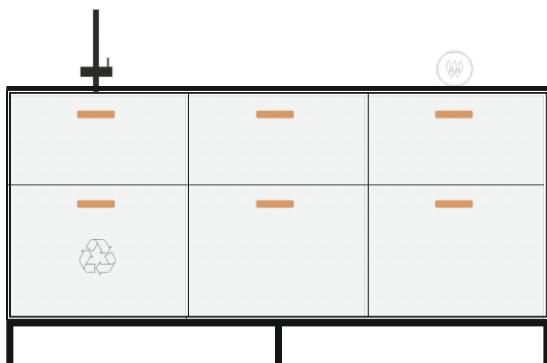

**Modul: Base Unit 06**

NV\_TO\_EZ01 NV\_TO\_EZ16 NV\_TO\_EZ12

**Gesamtpreis**

**10 290,00**

EUR inkl. 20% MwSt

Küchenzeile Bambus 180x60, 94 hoch

- Armatur
- Spüle
- Platzsparsiphon
- Schublade 60x37 Mittel mit Siphonausschnitt
- Schublade 60x45 XXL
- Abfalltrennsystem
- Schublade 60x55 Hoch
- Schublade 60x55 XXL
- Induktions-Kochfeld 30cm
- Schublade 60x55 Mittel
- Schublade 60x55 XXL