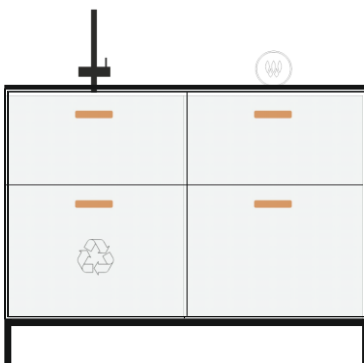

**Modul: Base Unit 30**

NV\_TO\_EZ01

NV\_TO\_EZ12

**Gesamtpreis**

**7 990,00**

EUR inkl. 20% MwSt

Küchenzeile Bambus 120x60, 94 hoch

- Armatur
- Spüle
- Platzsparsiphon
- Schublade 60x37 Mittel mit Siphonausschnitt
- Schublade 60x45 XXL
- Abfalltrennsystem
- Induktions-Kochfeld 30cm
- Schublade 60x55 Mittel
- Schublade 60x55 XXL