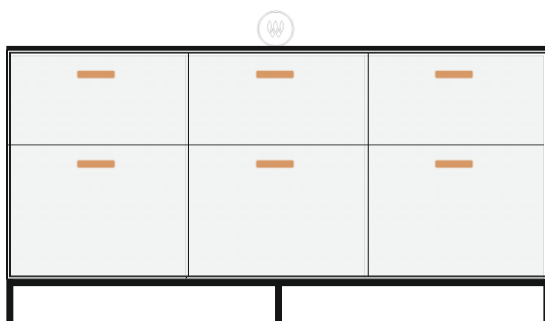

**Modul: Base Unit 15**

NV\_TO\_EZ16    NV\_TO\_EZ12    NV\_TO\_EZ16

**Gesamtpreis**

**8 990,00**

EUR inkl. 20% MwSt

Küchenzeile Bambus 180x60, 94 hoch

- Schublade 60x55 Hoch
- Schublade 60x55 XXL
- Induktions-Kochfeld 30cm
- Schublade 60x55 Mittel
- Schublade 60x55 XXL
- Schublade 60x55 Hoch
- Schublade 60x55 XXL