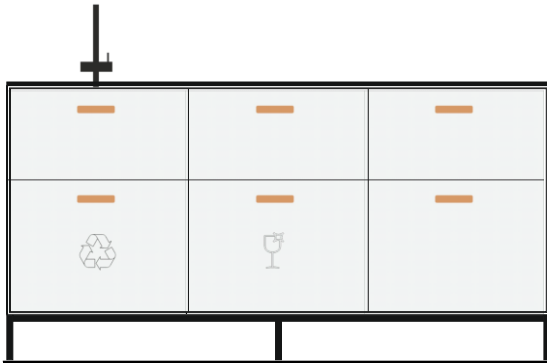

Modul: Base Unit 32

NV_TO_EZ01   NV_TO_EZ03   NV_TO_EZ16

Gesamtpreis

10 190,00

EUR inkl. 20% MwSt

Küchenzeile Bambus 180x60, 94 hoch

- Armatur
- Spüle
- Platzsparsiphon
- Schublade 60x37 Mittel mit Siphonausschnitt
- Schublade 60x45 XXL
- Abfalltrennsystem
- Schublade 60x55 Hoch
- Geschirrspüler
- Schublade 60x55 Hoch
- Schublade 60x55 XXL

Modul: Base Unit 33

NV_TO_EZ02   NV_TO_EZ04   NV_TO_EZ17

Gesamtpreis

11 190,00

EUR inkl. 20% MwSt