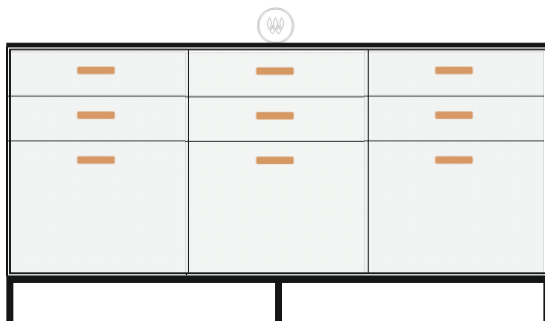

**Modul: Base Unit 14**

NV\_TO\_EZ17    NV\_TO\_EZ13    NV\_TO\_EZ17

**Gesamtpreis**

**10 290,00**

EUR inkl. 20% MwSt

Küchenzeile Bambus 180x60, 94 hoch

- Schublade 60x55 Mittel
- Schublade 60x55 Mittel
- Schublade 60x55 XXL
- Induktions-Kochfeld 30cm
- Schublade 60x55 Nieder
- Schublade 60x55 Nieder
- Schublade 60x55 XXL
- Schublade 60x55 Mittel
- Schublade 60x55 Mittel
- Schublade 60x55 XXL