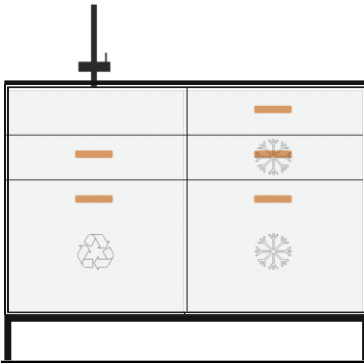

**Modul: Base Unit 22**

NV\_TO\_EZ02

NV\_TO\_EZ07

**Gesamtpreis**

**9 290,00**

EUR inkl. 20% MwSt

Kücheneile Bambus 120x60, 94 hoch

- Armatur
- Spüle
- Platzsparsiphon
- Schublade 60x37 Nieder mit Siphonausschnitt
- Schublade 60x45 XXL
- Abfalltrennsystem
- Schublade 60x55 Mittel
- Weinkühlschublade
- Barkühlschrank