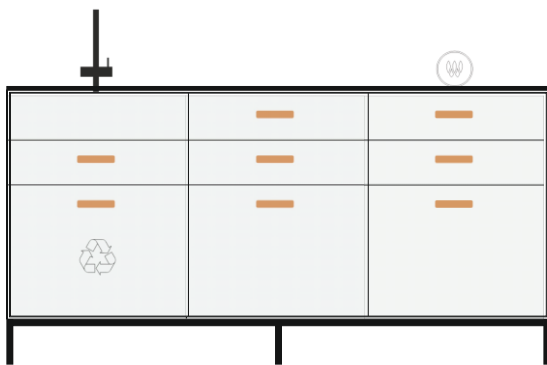

**Modul: Base Unit 05**

NV\_TO\_EZ02 NV\_TO\_EZ17 NV\_TO\_EZ13

**Gesamtpreis**

**11 290,00**

EUR inkl. 20% MwSt

Küchenzeile Bambus 180x60, 94 hoch

- Armatur
- Spüle
- Platzsparsiphon
- Schublade 60x37 Nieder mit Siphonausschnitt
- Schublade 60x45 XXL
- Abfalltrennsystem
- Schublade 60x55 Mittel
- Schublade 60x55 Mittel
- Schublade 60x55 XXL
- Induktions-Kochfeld 30cm
- Schublade 60x55 Nieder
- Schublade 60x55 Nieder
- Schublade 60x55 XXL