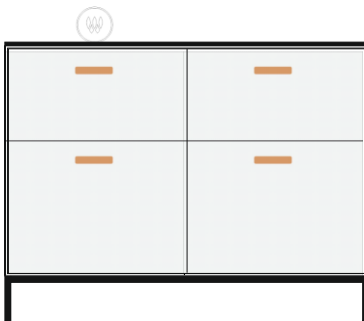

**Modul: Base Unit 26**

NV\_TO\_EZ12

NV\_TO\_EZ16

**Gesamtpreis**

**6 690,00**

EUR inkl. 20% MwSt

Küchenzeile Bambus 120x60, 94 hoch

- Induktions-Kochfeld 30cm
- Schublade 60x55 Mittel
- Schublade 60x55 XXL
- Schublade 60x55 Hoch
- Schublade 60x55 XXL