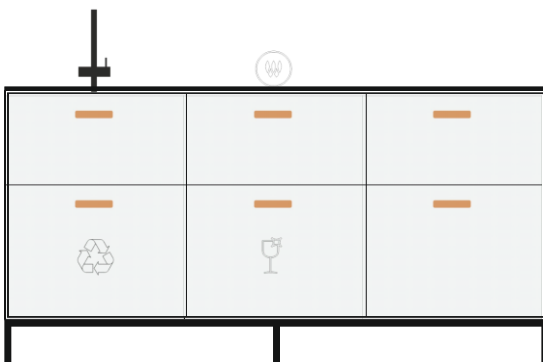

Küchenzeile Bambus 180x60, 94 hoch

- Armatur
- Spüle
- Platzsparsiphon
- Schublade 60x37 Mittel mit Siphonausschnitt
- Schublade 60x45 XXL
- Abfalltrennsystem
- Induktions-Kochfeld 30cm
- Schublade 60x55 Mittel
- Geschirrspüler
- Schublade 60x55 Hoch
- Schublade 60x55 XXL