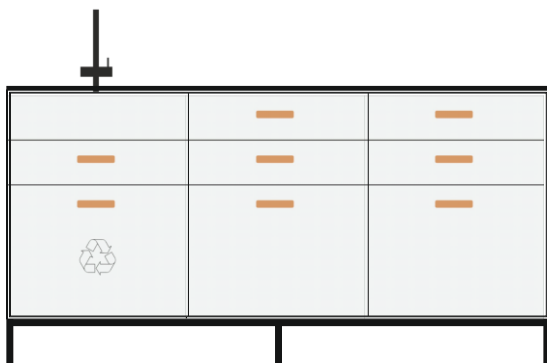

**Modul: Base Unit 09**

NV\_TO\_EZ02    NV\_TO\_EZ17    NV\_TO\_EZ17

**Gesamtpreis**

**10 890,00**

EUR inkl. 20% MwSt

Küchenzeile Bambus 180x60, 94 hoch

- Armatur
- Spüle
- Platzsparsiphon
- Schublade 60x37 Nieder mit Siphonausschnitt
- Schublade 60x45 XXL
- Abfalltrennsystem
- Schublade 60x55 Mittel
- Schublade 60x55 Mittel
- Schublade 60x55 XXL
- Schublade 60x55 Mittel
- Schublade 60x55 Mittel
- Schublade 60x55 XXL