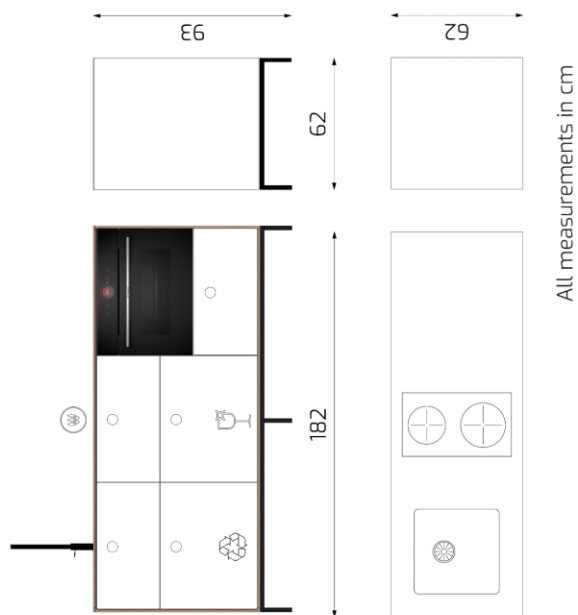

Basispreis*:

- Küchenzeile Bambus 180x60, 94 hoch
- Armatur
- Spüle
- Platzsparsiphon
- Schublade 60x37 Mittel mit Siphonausschnitt
- Schublade 60x45 XXL
- Abfalltrennsystem
- Induktions-Kochfeld 30cm
- Schublade 60x55 Mittel
- Geschirrspüler
- Backofen 45cm
- Schublade 60x55 Hoch

Base Unit 13

Basispreis*:

10 890,00

Zusätzliche oder alternative Ausstattungen und Geräte
siehe Beilage "Geräteoptionen" und "Zubehör"

NV_TO_EZ01

NV_TO_EZ10

NV_TO_EZ08

* Der Basispreis beinhaltet Ausstattungen und Geräte entsprechend der Beilage "Standardausstattung"

Assedo RI12S88A	Einbaukühlschrank 88cm, vollintegrierbar, Festtür-Technik	
MIELE KWT 7112 iG	Weintemperierschrank mit FlexiFrame Plus und Push2open für anspruchsvollste Weinliebhaber.	
Dometic DM 50 NTE F	Schubladen-Minibar	
Assedo RIW34Sd14da	Weinkühl-Schublade	
Assedo DIM12D6a	Einbaugeschirrspüler 45cm hoch, Innenraum Edelstahl, 6 Maßgedecke	
Bosch Serie 2 SPV2IKX10E	Vollintegrierter Geschirrspüler, 45 cm	
Blanco FLEXON II 60/2	Abfall-Trennsystem	