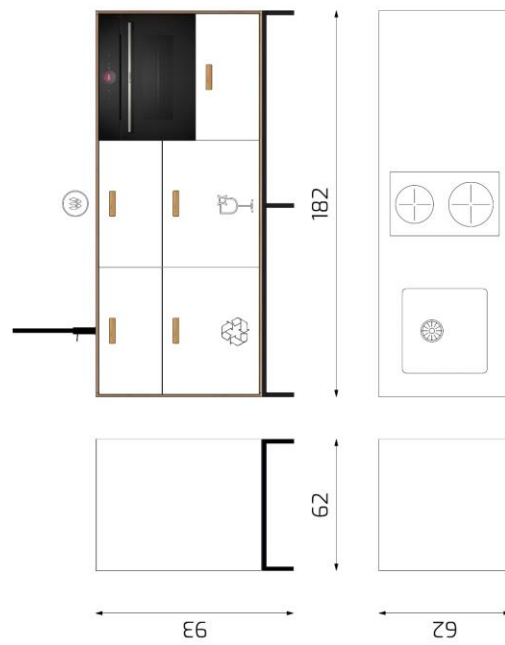

Basispreis*:

- Küchenzeile Bambus 180x60, 94 hoch
- Armatur
- Spüle
- Platzsparsiphon
- Schublade 60x37 Mittel mit Siphonausschnitt
- Schublade 60x45 XXL
- Abfalltrennsystem
- Induktions-Kochfeld 30cm
- Schublade 60x55 Mittel
- Geschirrspüler
- Backofen 45cm
- Schublade 60x55 Hoch

Base Unit 13

Basispreis*:

10 890,00

Zusätzliche oder alternative Ausstattungen und Geräte
siehe Beilage "Geräteoptionen" und "Zubehör"

NV_TO_EZ01

NV_TO_EZ10

NV_TO_EZ08

* Der Basispreis beinhaltet Ausstattungen und Geräte entsprechend der Beilage "Standardausstattung"