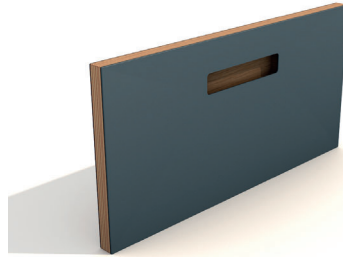

„ONE“ PURE

GRIFF FARBEN

BRASS
MESSING UNBEHANDELT

COPPER
KUPFER UNBEHANDELT

GOLD MESH
METALLIMITAT

BLACK
FENIX® LAMINAT

OAK
EICHE GEÖLT

„ONE“ BASIC