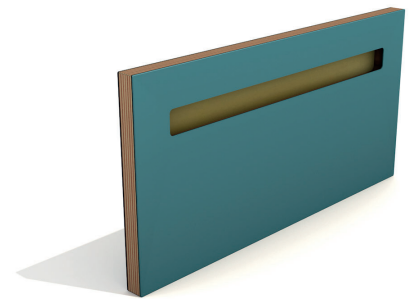

GOLD MESH
METALLLAMINAT