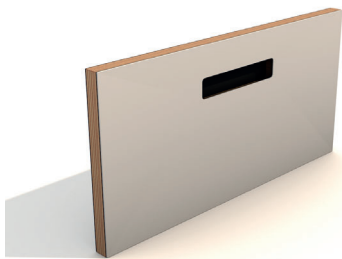

BLACK
FENIX® LAMINAT