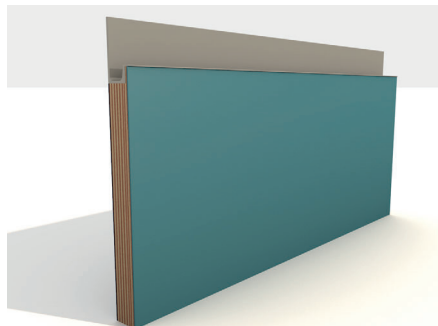

CHAMPAGNER