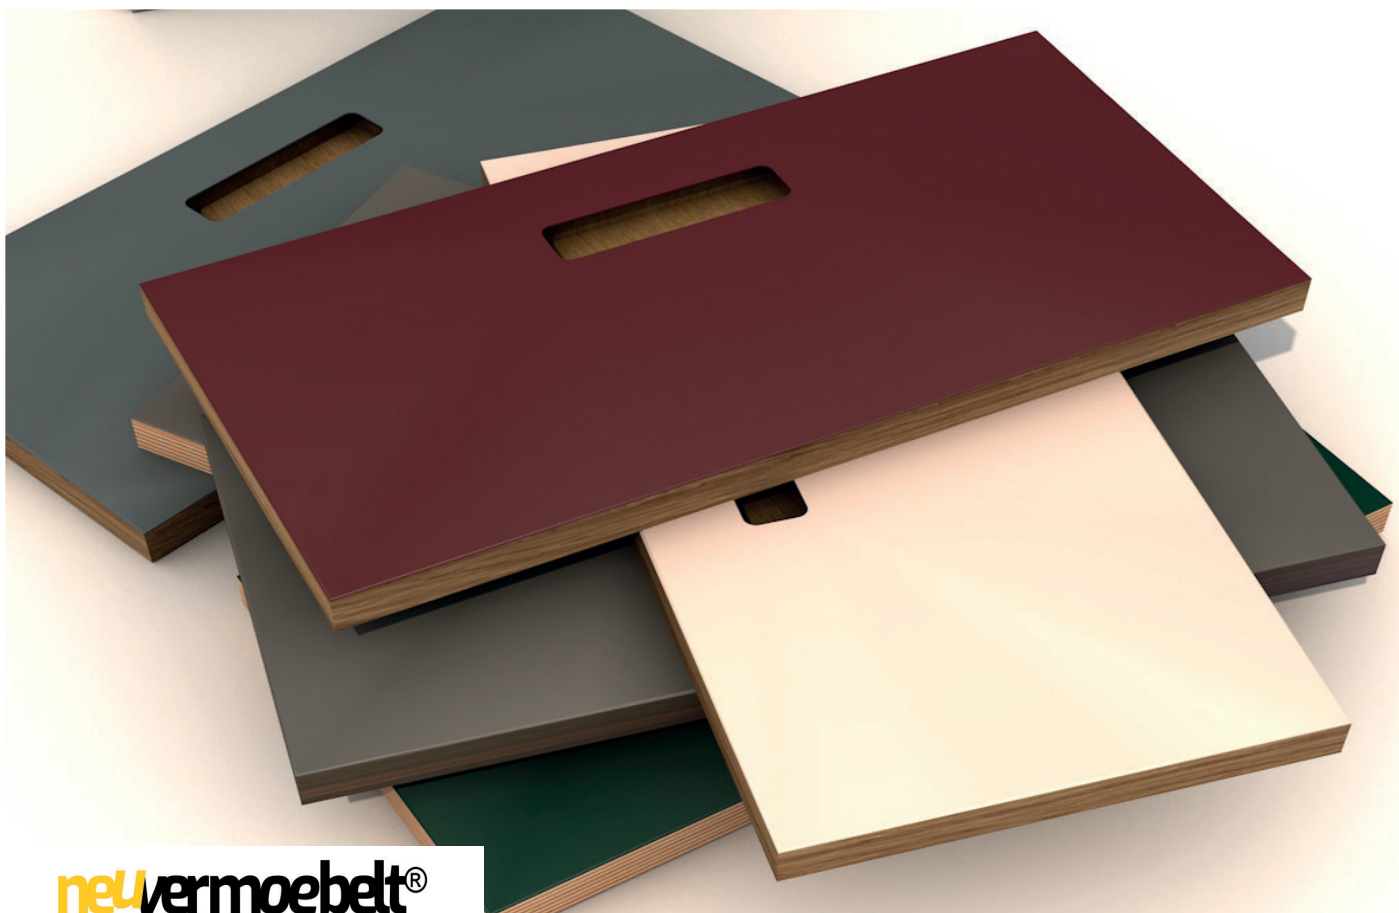

neuvermoebelt®