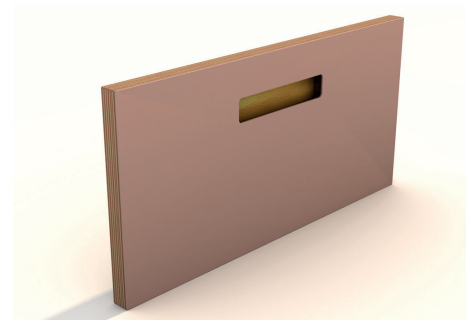

GOLD MESH
METALLIMITAT