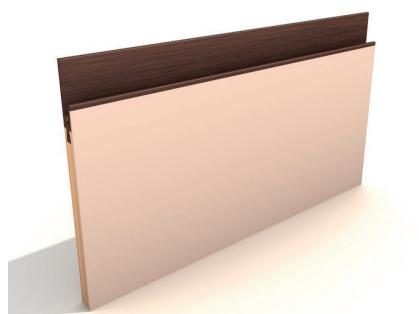

„PATCHWORK ST.“

ZARTES FARBSPIEL

UNSER KURATIERTES KÜCHENDESIGN_“PATCHWORK ST.“ BESTICHT DURCH SEINE PASTELLTÖNE AUS LINOEUM IN KOMBINATION MIT EINEM WARMEN GOLDTON.

DIE GRIFFLEISTEN GEFERTIGT AUS MASSIVEN NUSSHOLZ, VOLLENDEN DIE ELEGANZ DIESES DESIGNS.

DAS TRÄGERMATERIAL IST WIE BEI DER BLUE ST. BIRKEN-MULTIPLEX, MIT DER KLASSISCH, GEÖLTEN ILDEFONSO KANTE UND DER UNVERWECHSELBAREN SCHWALBENSCHWANZ VERBINDUNG.

DIE MATERIALIEN DIESES DESIGNS SIND LINOLEUM IN KOMBINATION MIT GOLD MESH EINEM METALL LAMINAT.

LINOLEUM + METALL HPL FARBEN

POWDER