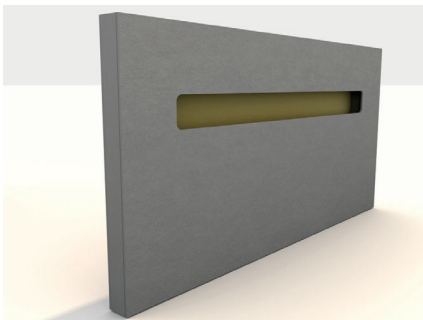

„ONE LINE“ BASIC

GRIFF FARBEN

BRASS
MESSING UNBEHANDELT