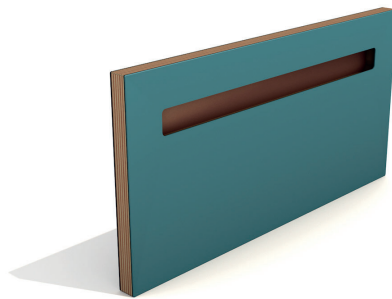

COPPER
KUPFER UNBEHANDELT