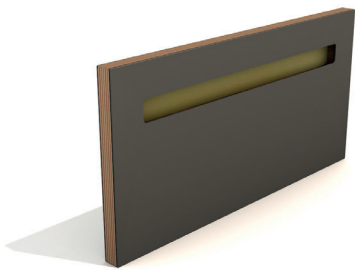

„ONE LINE“ PURE

GRIFF FARBEN

BRASS
MESSING UNBEHANDELT