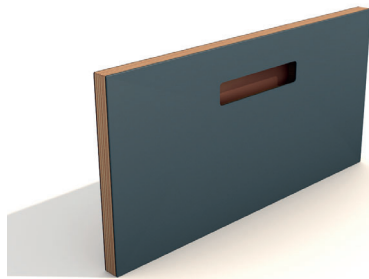

„ONE“ PURE

GRIFF FARBEN

BRASS
MESSING UNBEHANDELT

COPPER
KUPFER UNBEHANDELT

GOLD MESH
METALLIMITAT

BLACK
FENIX® LAMINAT

OAK
EICHE GEÖLT

„ONE“ BASIC