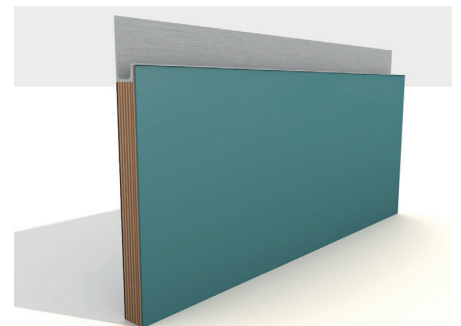

SILBER

„WHAT WORKS GOOD IS BETTER THAN WHAT LOOKS GOOD, BECAUSE WHAT WORKS GOOD LASTS.“

RAY EAMES

DESIGN „ SENZA M.“

DIE SENZA M. SERIE DEFINIERT SICH DURCH GRIFFLOSE FRONTEN.

ENTWEDER MIT TIP ON
ODER DEN GRIFFEN AUS UNSEREM ONLINESHOP.