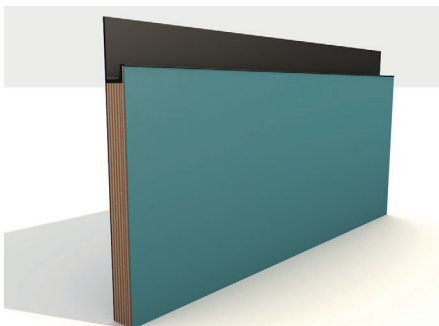

BRILLANTGELB

DELFTBLAU

SMARAGDGRÜN

CHINAROT

„KLAR LINJE“ COLORE

GRIFF FARBEN

SCHWARZ ELOXIERT

CHAMPAGNER