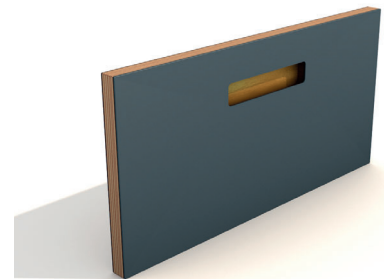

„ONE“ PURE

GRIFF FARBEN

BRASS
MESSING UNBEHANDELT

COPPER
KUPFER UNBEHANDELT

GOLD MESH
METALLIMITAT

BLACK
FENIX® LAMINAT

OAK
EICHE GEÖLT

„ONE“ BASIC