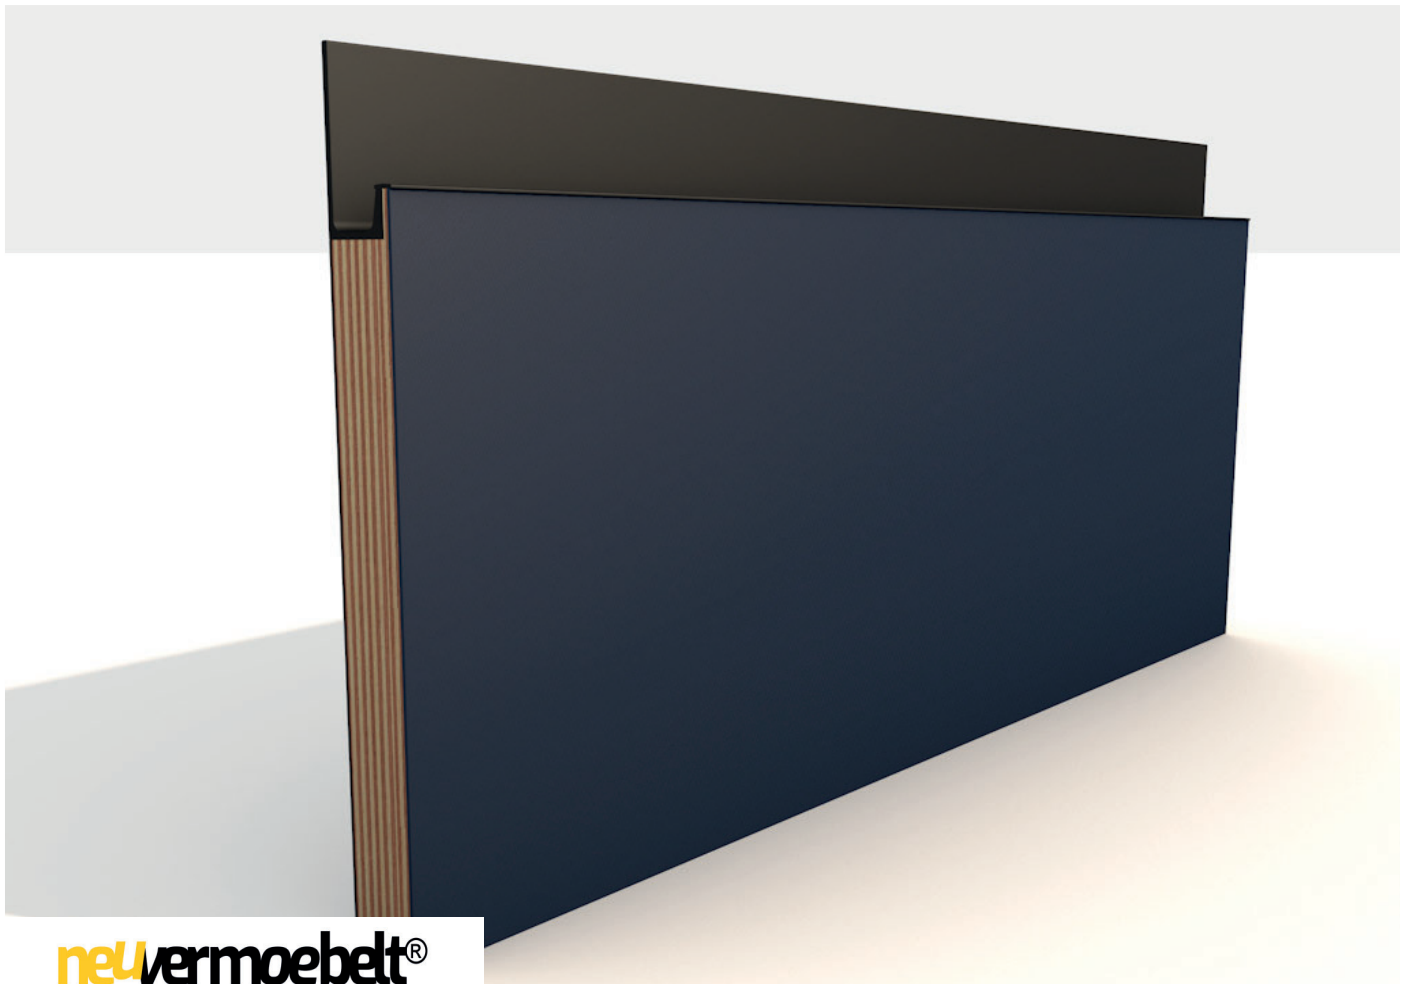

DIE MATERIALIEN DIESES DESIGNS SIND LINOLEUM IN KOMBINATION MIT GOLD MESH EINEM METALL LAMINAT.

LINOLEUM + METALL HPL FARBEN

PISTACCHIO

POWDER

GOLD MESH

MANUFAKTUR LATEINISCH: MANUS = ‚HAND‘ UND LAT. FACERE ‚TUN‘, ‚MACHEN‘, ‚HERSTELLEN‘