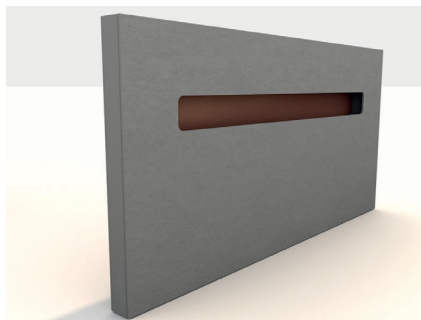

ORANGE

YELLOW

„ONE LINE“ BASIC

GRIFF FARBEN

BRASS
MESSING UNBEHANDELT

COPPER
KUPFER UNBEHANDELT

GOLD MESH
METALLLAMINAT

MONOCHROM
FRONTFARBE