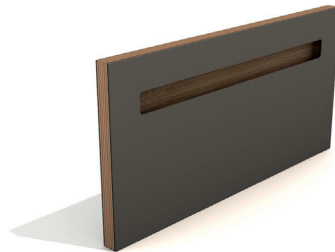

AQUAVERT

MIDNIGHT BLUE

„ONE LINE“ PURE

GRIFF FARBEN

BRASS
MESSING UNBEHANDELT

COPPER
KUPFER UNBEHANDELT

GOLD MESH
METALLLAMINAT

BLACK
FENIX® LAMINAT