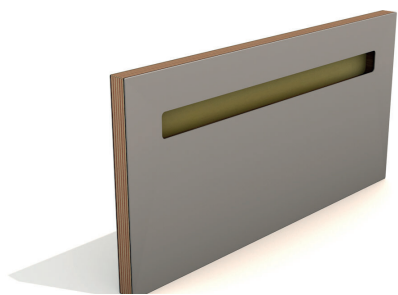

VERDE COMODORO 0750

GRIGIO BROMO 0724

BLU FES 0754

ROSSO JAIPUR 0751

GRIGIO STROMBOLI 0768

NERO INGO 0720

„ONE LINE“ SILK

GRIFF FARBEN