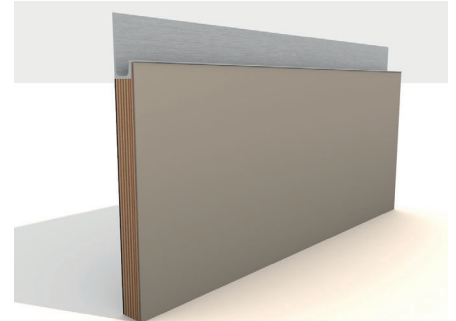

„KLAR LINJE“ SILK

GRIFF FARBEN

SILBER