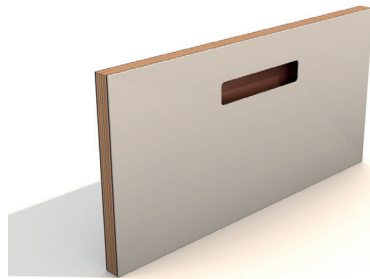

COPPER
KUPFER UNBEHANDELT