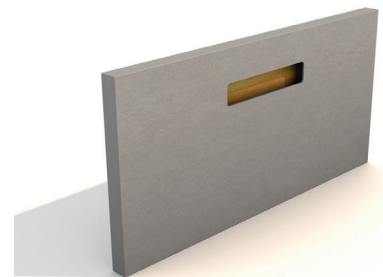

„ONE“ BASIC

GRIFF FARBEN

BRASS
MESSING UNBEHANDELT

COPPER
KUPFER UNBEHANDELT

GOLD MESH
METALLIMITAT

MONOCHROM
FRONTFARBE

„ONE“ WOODY

HOLZFURNIER FARBEN