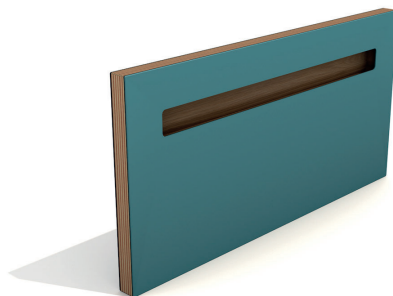

BRASS
MESSING UNBEHANDELT

COPPER
KUPFER UNBEHANDELT

GOLD MESH
METALLLAMINAT

BLACK
FENIX® LAMINAT

OAK
EICHE GEÖLT

MONOCHROM
FRONTFARBE

neuvermoebelt®

„ROUND UP“ PURE