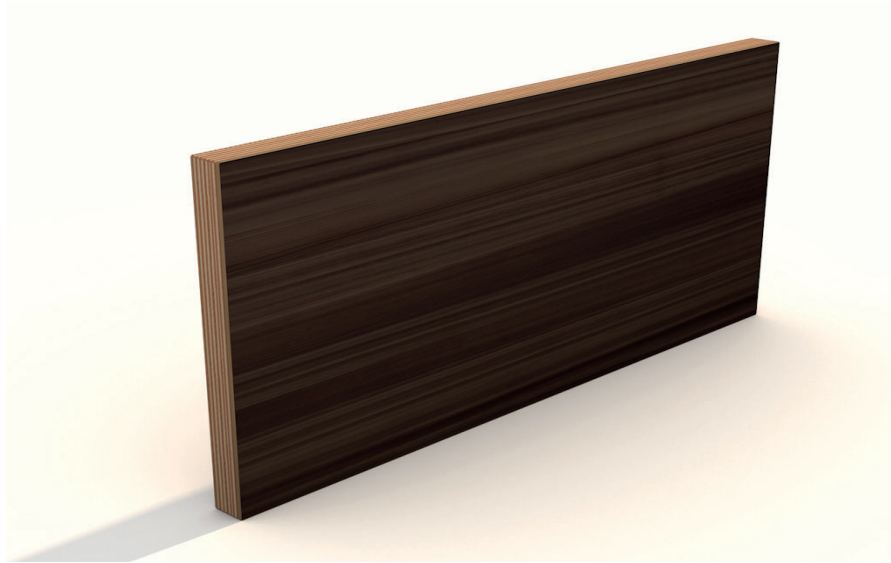

„SENZA M.“ WOODY

DU KANNST AUS UNSEREN AUSGEWÄHLTEN GRIFFEN WÄHLEN.
[HTTPS://WWW.NEUVERMOEBELT.COM/ONLINESHOP/GRIFFE-UND-FUESSE/](https://www.neuvermoebelt.com/onlineshop/griffe-und-fuesse/)

HIER EIN PAAR BEISPIELE.