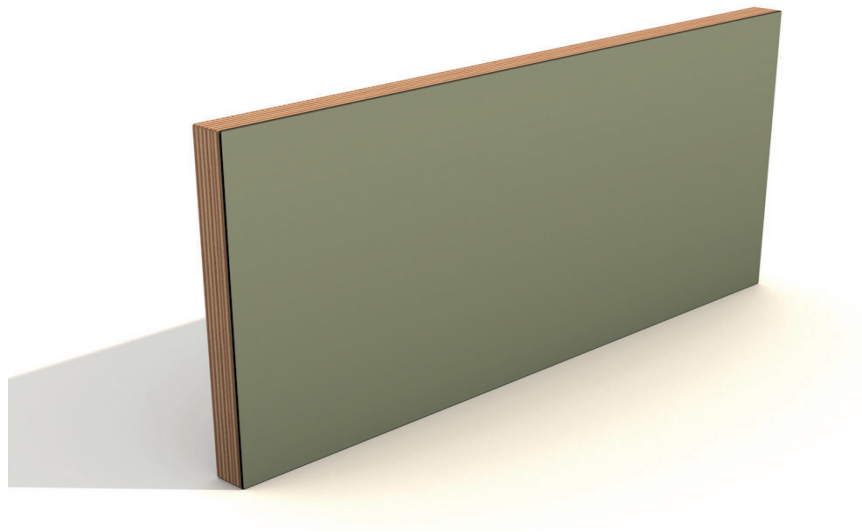

„SENZA M.“ PURE

DU KANNST AUS UNSEREN AUSGEWÄHLTEN GRIFFEN WÄHLEN.
[HTTPS://WWW.NEUVERMOEBELT.COM/ONLINESHOP/GRIFFE-UND-FUESSE/](https://www.neuvermoebel.com/onlineshop/griffe-und-fuesse/)

HIER EIN PAAR BEISPIELE.: