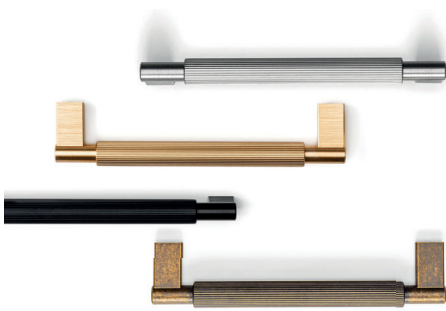

„SENZA M.“ PURE

DU KANNST AUS UNSEREN AUSGEWÄHLTEN GRIFFEN WÄHLEN.
[HTTPS://WWW.NEUVERMOEBELT.COM/ONLINESHOP/GRIFFE-UND-FUESSE/](https://www.neuvermoebel.com/onlineshop/griffe-und-fuesse/)

HIER EIN PAAR BEISPIELE.:

ARPA

LUV