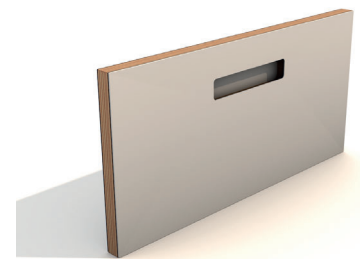

„ONE“ SILK

GRIFF FARBEN

MONOCHROM