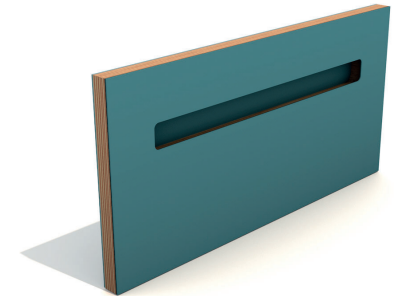

BRASS
MESSING UNBEHANDELT

COPPER
KUPFER UNBEHANDELT

GOLD MESH
METALLLAMINAT

BLACK
FENIX® LAMINAT

OAK
EICHE GEÖLT

MONOCHROM
FRONTFARBE

neuvermoebelt®

„ROUND UP“ PURE