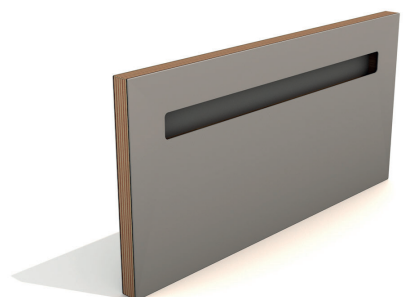

BRASS
MESSING UNBEHANDELT

COPPER
KUPFER UNBEHANDELT

GOLD MESH
METALLLAMINAT

BLACK
FENIX® LAMINAT

OAK
EICHE GEÖLT

MONOCHROM
FRONTFARBE

„ONE LINE“ COLORE

LAMINAT FARBEN