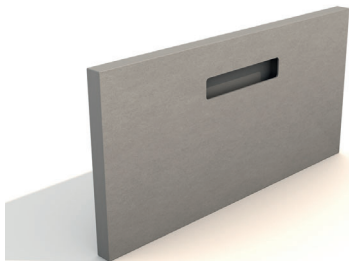

„ONE“ BASIC

GRIFF FARBEN

BRASS
MESSING UNBEHANDELT

COPPER
KUPFER UNBEHANDELT

GOLD MESH
METALLIMITAT

MONOCHROM
FRONTFARBE

„ONE“ WOODY

HOLZFURNIER FARBEN