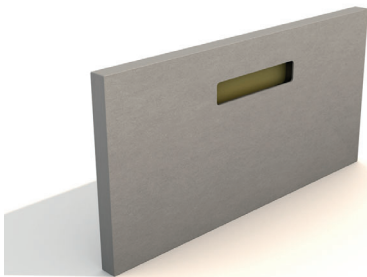

„ONE“ BASIC

GRIFF FARBEN

BRASS
MESSING UNBEHANDELT