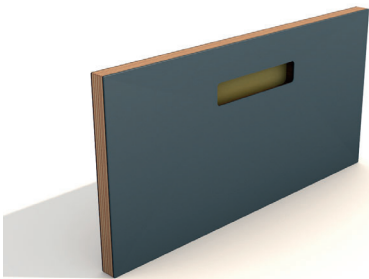

„ONE“ PURE

GRIFF FARBEN

BRASS
MESSING UNBEHANDELT