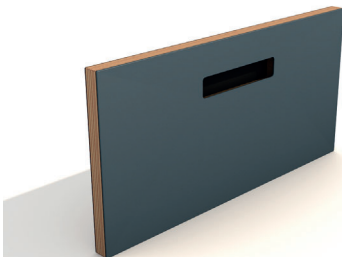

„ONE“ PURE

GRIFF FARBEN

BRASS
MESSING UNBEHANDELT

COPPER
KUPFER UNBEHANDELT

GOLD MESH
METALLIMITAT

BLACK
FENIX® LAMINAT

OAK
EICHE GEÖLT

„ONE“ BASIC