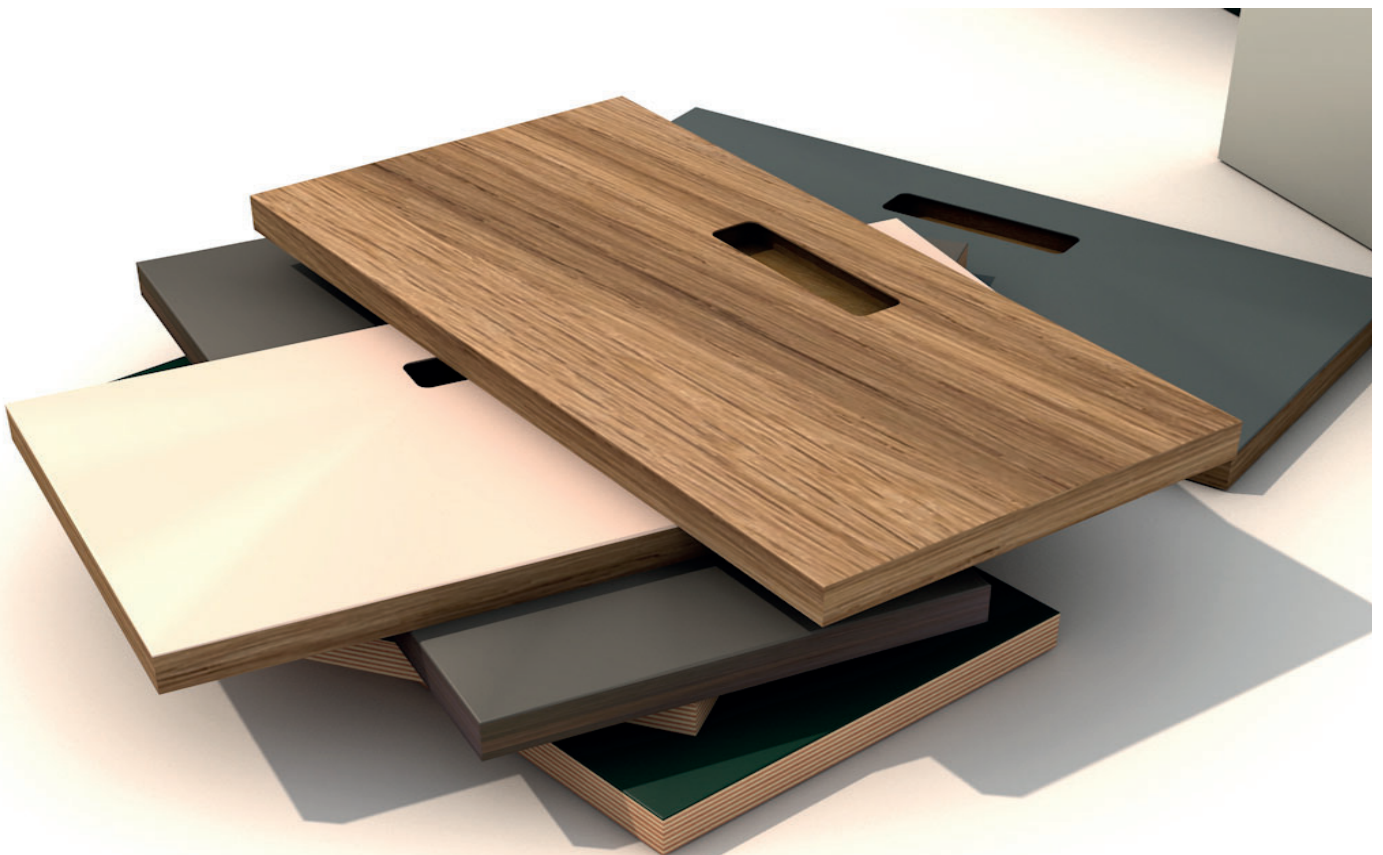

DESIGN „ONE“

DIE „ONE“ SERIE DEFINIERT SICH DURCH DEN EINGEFRÄSTEN GRIFF MIT VERSCHIEDENEN FARB- UND MATERIALOPTIONEN.

DIE TRÄGERPLATTEN SIND MULTIPLEXPLATTEN MIT DER SCHÖNEN, GEÖLTEN „ILDEFONSO“ KANTE

DIE OBERFLÄCHEN MATERIALIEN DEFINIEREN DEN NAMEN DES DESIGNS.

„ONE“ PURE = LINOLEUM

„ONE“ SILK = EXTREM MATTES HPL/LAMINAT (FENIX® NTM)

„ONE“ WOODY = ECHTHOLZFURNIER

„ONE“ COLORE = MATTES HPL/ LAMINAT INTENSIVE FARBEN

„ONE“ BASIC = MDF DURCHGEFÄRBT