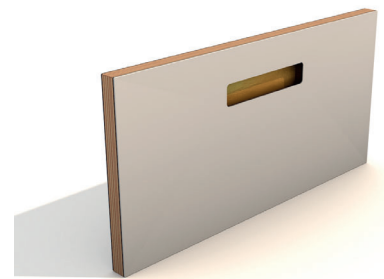

GOLD MESH
METALLIMITAT