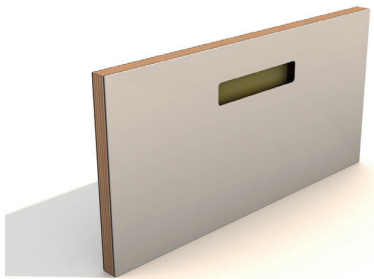

„ONE“ SILK

GRIFF FARBEN

BRASS
MESSING UNBEHANDELT