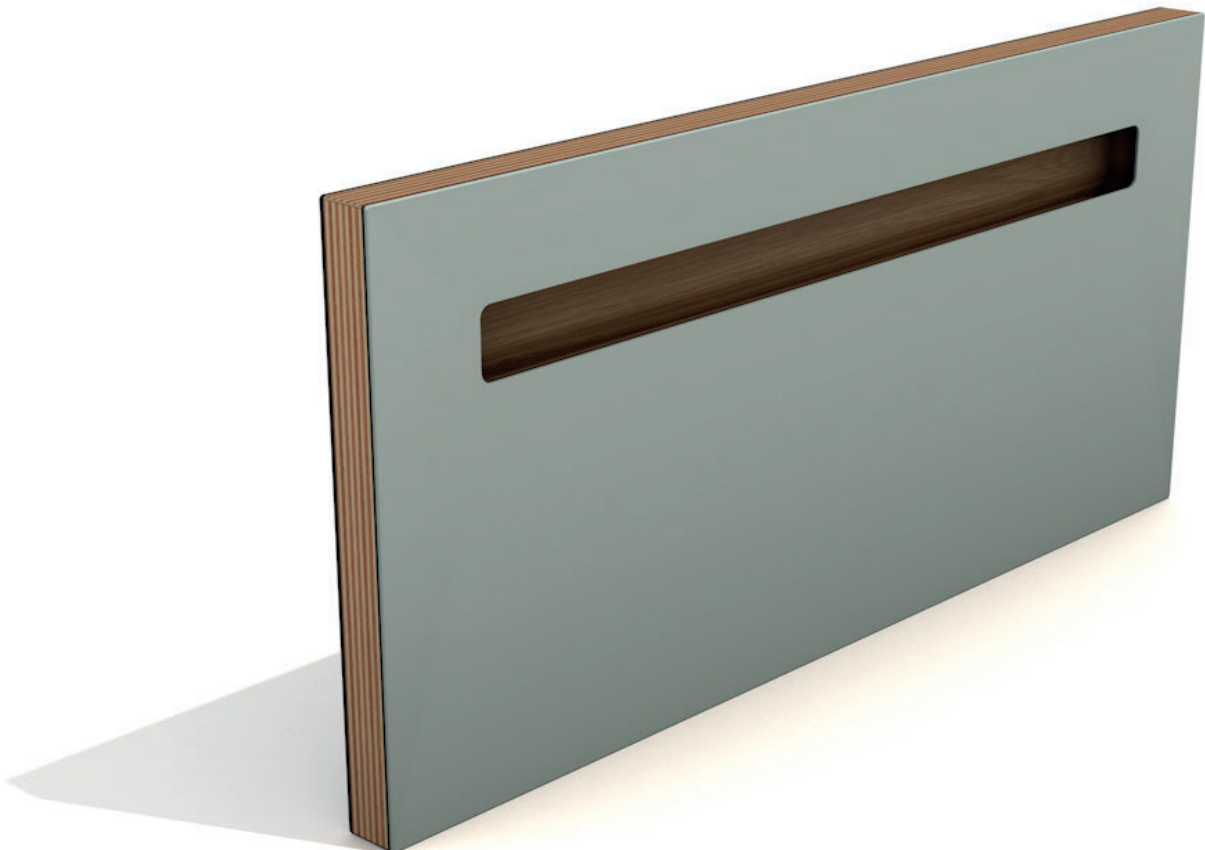

DESIGN „ONE LINE“

DIE „ONE LINE“ SERIE DEFINIERT SICH DURCH DEN EINGEFRÄSTEN GRIFF DEN ES
IN ZWEI VARIANTEN GIBT.
EICHE MASSIV ODER MIT FARBIGER HINTERLEGUNG.

DIE OBERFLÄCHEN MATERIALIEN DEFINIEREN DEN NAMEN DES DESIGNS.

„ONE LINE“ PURE = LINOLEUM

„ONE LINE“ SILK = EXTREM MATTES HPL (FENIX® NTM)

„ONE LINE“ WOODY = ECHTHOLZFURNIERE

„ONE LINE“ COLORE = MATTES LAMINAT MIT INTENSIVEN FARBEN

„ONE LINE“ BASIC = MDF DURCHGEFÄRBT