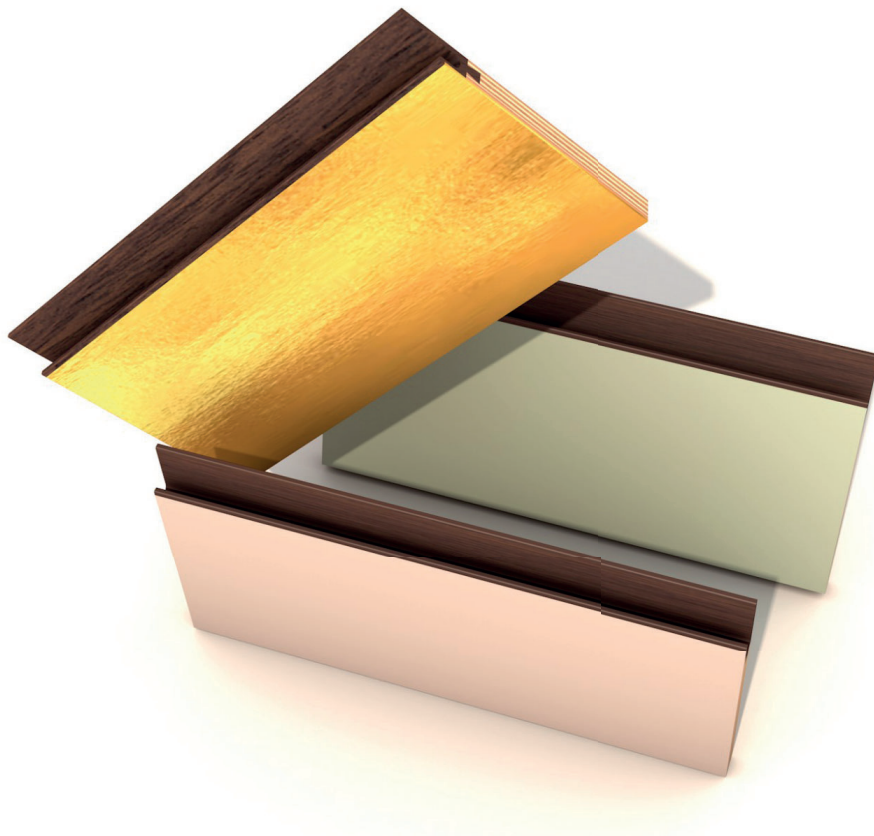

DESIGN „PATCHWORK ST.“

*DIE PATCHWORK ST. SERIE DEFINIERT SICH DURCH DIE
NUSSHOLZ GRIFFLEISTE MIT DER SCHWALBENSCHWANZ VERBINDUNG
UND DEN
FARBEN
PISTACHIO, POWDER UND GOLD MESH.*

PATCHWORK ST.“ = LINOLEUM, GOLD MESH & NUSSGRIFFLEISTE