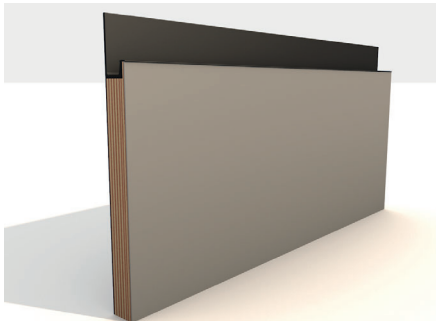

„KLAR LINJE“ SILK

GRIFF FARBEN

SCHWARZ ELOXIERT