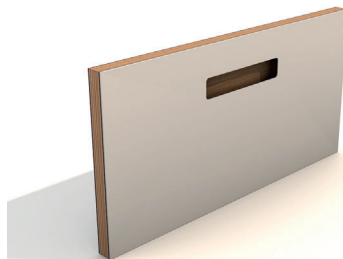

OAK
EICHE GEÖLT