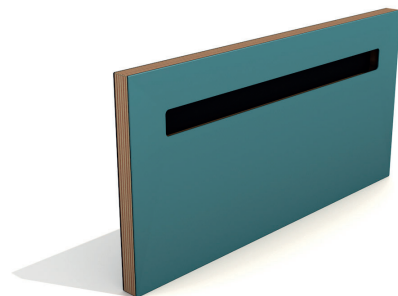

BLACK
FENIX® LAMINAT