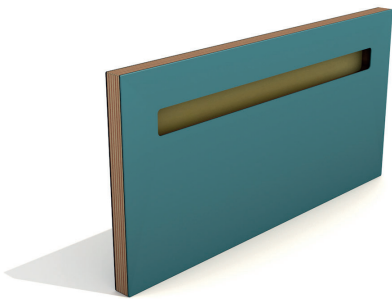

INDIA RED

ANTI KROSA

BRILLANTGELB

DELFTBLAU

SMARAGDGRÜN

CHINAROT

„ONE LINE“ COLORE

GRIFF FARBEN