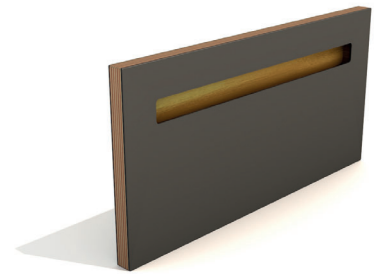

AQUAVERT

MIDNIGHT BLUE

„ONE LINE“ PURE

GRIFF FARBEN

BRASS
MESSING UNBEHANDELT

COPPER
KUPFER UNBEHANDELT

GOLD MESH
METALLLAMINAT

BLACK
FENIX® LAMINAT