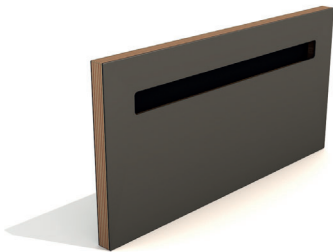

AQUAVERT

MIDNIGHT BLUE

„ONE LINE“ PURE

GRIFF FARBEN

BRASS
MESSING UNBEHANDELT

COPPER
KUPFER UNBEHANDELT

GOLD MESH
METALLLAMINAT

BLACK
FENIX® LAMINAT