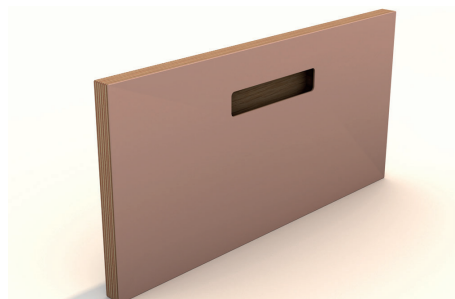

OAK
EICHE GEÖLT