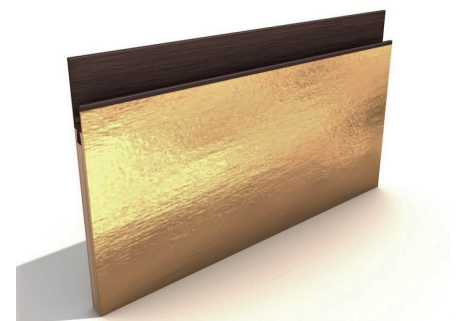

DIE MATERIALIEN DIESES DESIGNS SIND LINOLEUM IN KOMBINATION MIT GOLD MESH EINEM METALL LAMINAT.

LINOLEUM + METALL HPL FARBEN

PISTACCHIO

POWDER

GOLD MESH

MANUFAKTUR LATEINISCH: MANUS = ‚HAND‘ UND LAT. FACERE ‚TUN‘, ‚MACHEN‘, ‚HERSTELLEN‘

DESIGN „KLAR LINJE“

*DIE „KLAR LINJE“ DEFINIERT SICH DURCH DIE
ELOXIERTE ALUGRIFFLEISTE.*

„KLAR LINJE“ SILK = EXTREM MATTES HPL (FENIX® NTM)

„KLAR LINJE“ COLORE = SEMI MATTES HPL MIT INTENSIVEN FARBEN

„KLAR LINJE“ SILK