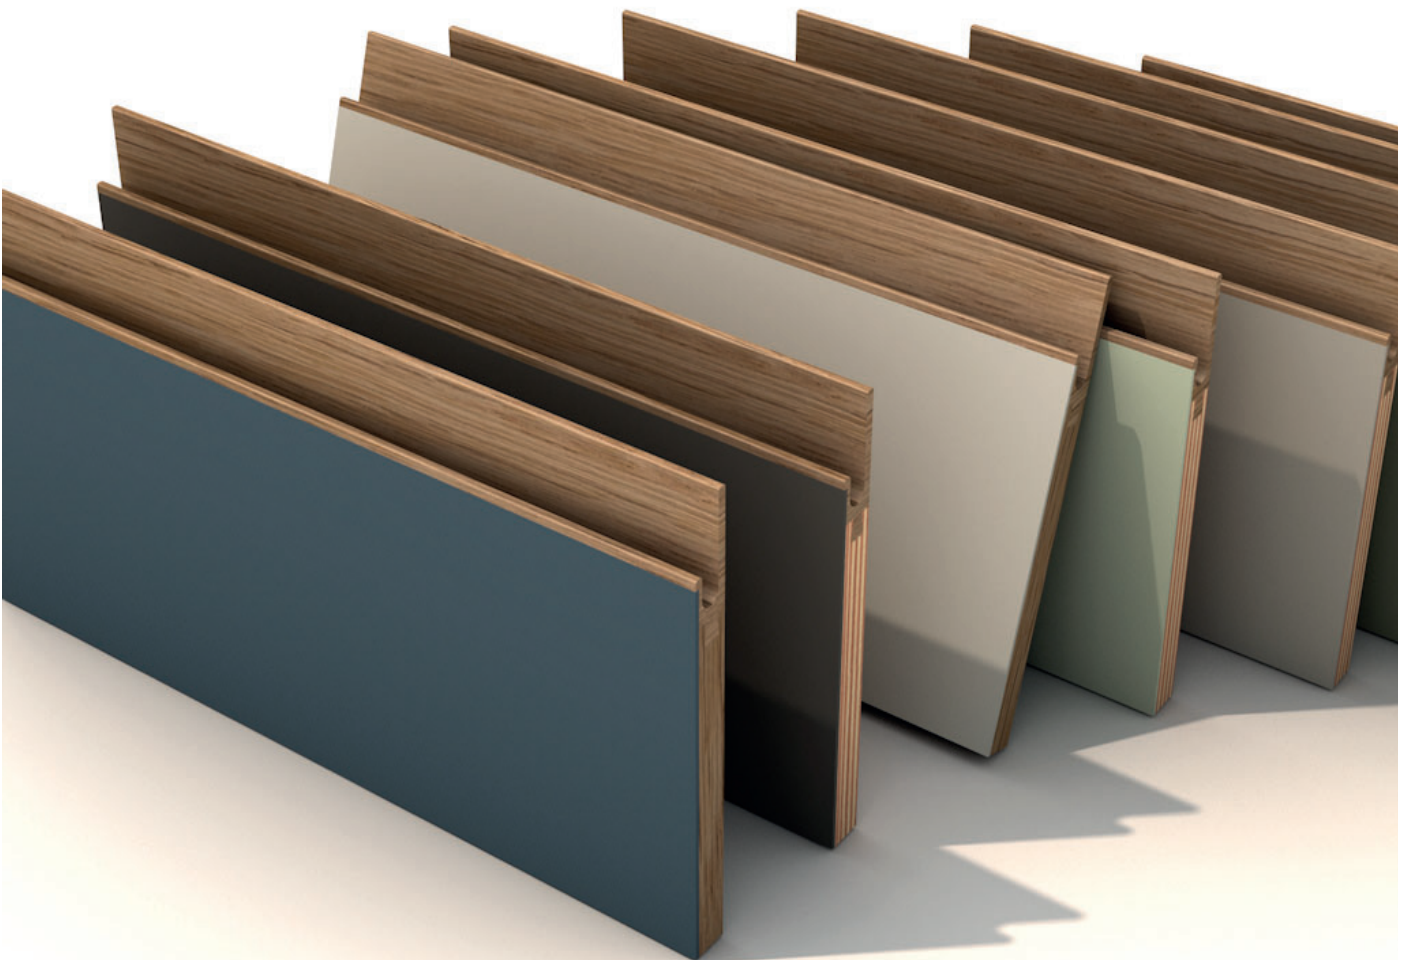

DESIGN „BLUE ST.“

DIE BLUE ST. DEFINIERT SICH DURCH DIE ECHTHOLZ GRIFFLEISTE MIT DER SCHWALBENSCHWANZ VERBINDUNG.

DIE GRIFFLEISTE GIBT ES IN ZWEI VARIANTEN. EICHE MASSIV ODER NUSS EUROPÄISCH.

DIE OBERFLÄCHEN MATERIALIEN DEFINIEREN DEN NAMEN DES DESIGNS.

„BLUE ST.“ ONE = LINOLEUM & EICHENGRIFFLEISTE

„BLUE ST.“ SILK = EXTREM MATTES HPL (FENIX® & EICHENGRIFFLEISTE)

„BLUE ST.“ COLORE = MATTES HPL (LAMINAT & EICHENGRIFFLEISTE)