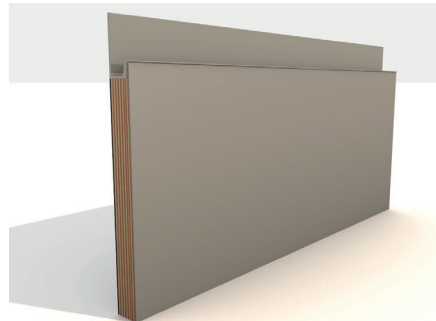

CHAMPAGNER