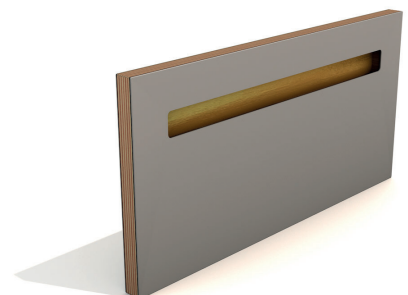

GOLD MESH
METALLLAMINAT