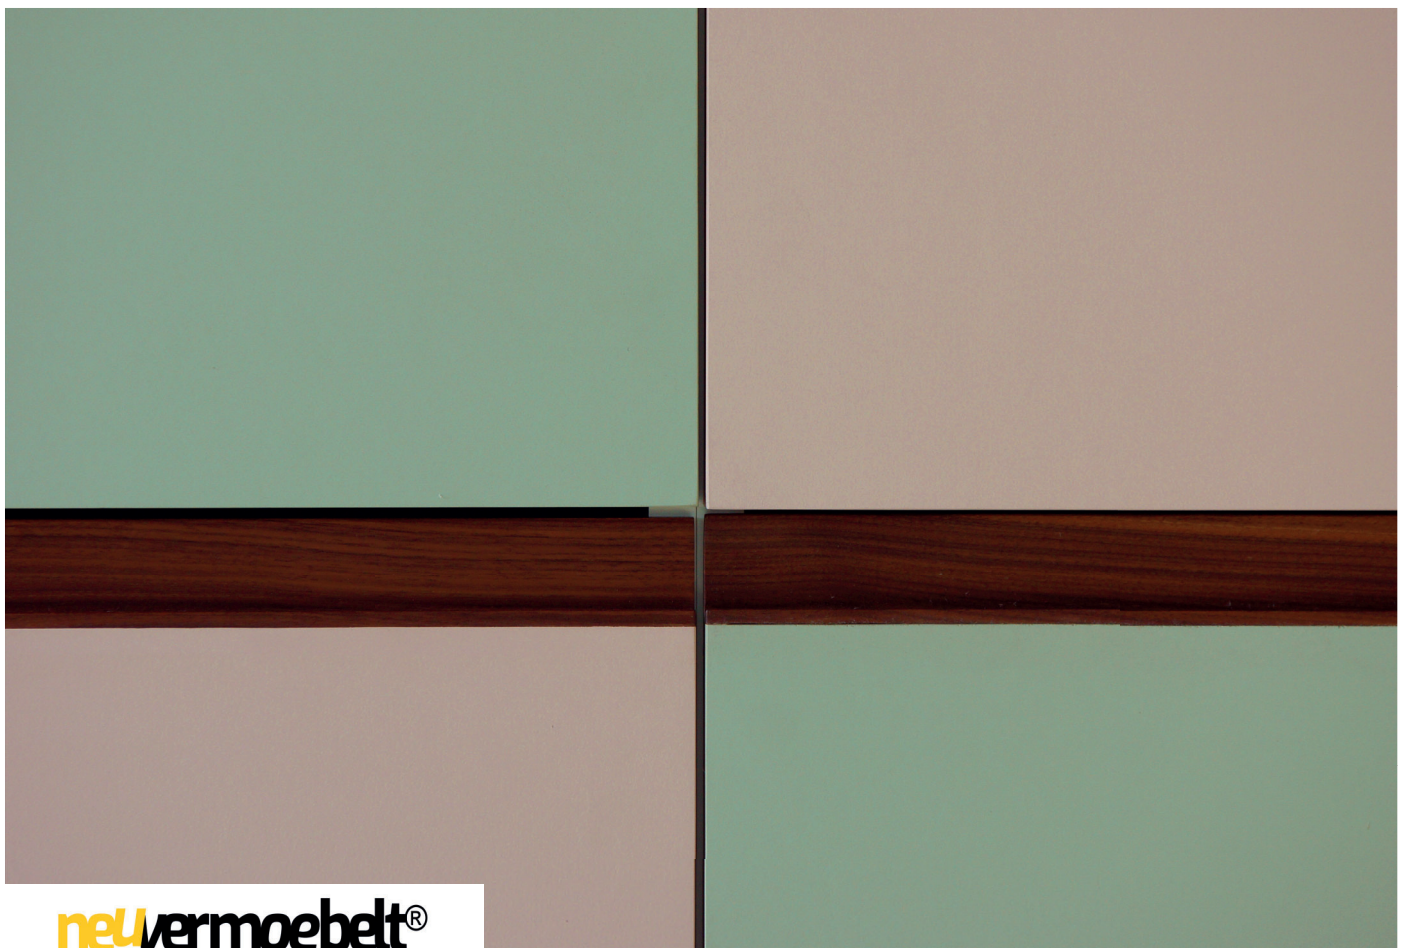

DIE MATERIALIEN DIESES DESIGNS SIND LINOLEUM IN KOMBINATION MIT GOLD MESH EINEM METALL LAMINAT.

LINOLEUM + METALL HPL FARBEN

PISTACCHIO

POWDER

GOLD MESH

MANUFAKTUR LATEINISCH: MANUS = ‚HAND‘ UND LAT. FACERE ‚TUN‘, ‚MACHEN‘, ‚HERSTELLEN‘