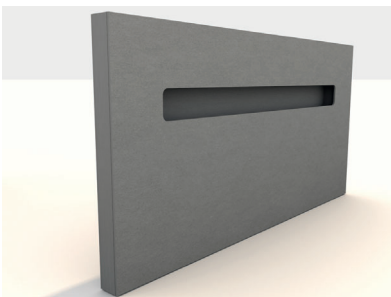

ORANGE

YELLOW

„ONE LINE“ BASIC

GRIFF FARBEN

BRASS
MESSING UNBEHANDELT

COPPER
KUPFER UNBEHANDELT

GOLD MESH
METALLLAMINAT

MONOCHROM
FRONTFARBE