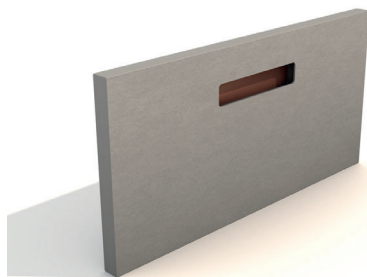

COPPER
KUPFER UNBEHANDELT