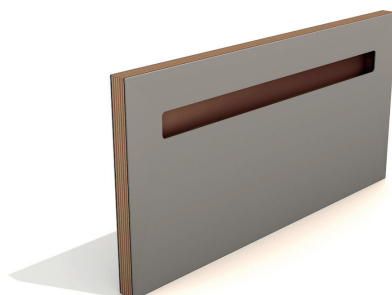

COPPER
KUPFER UNBEHANDELT