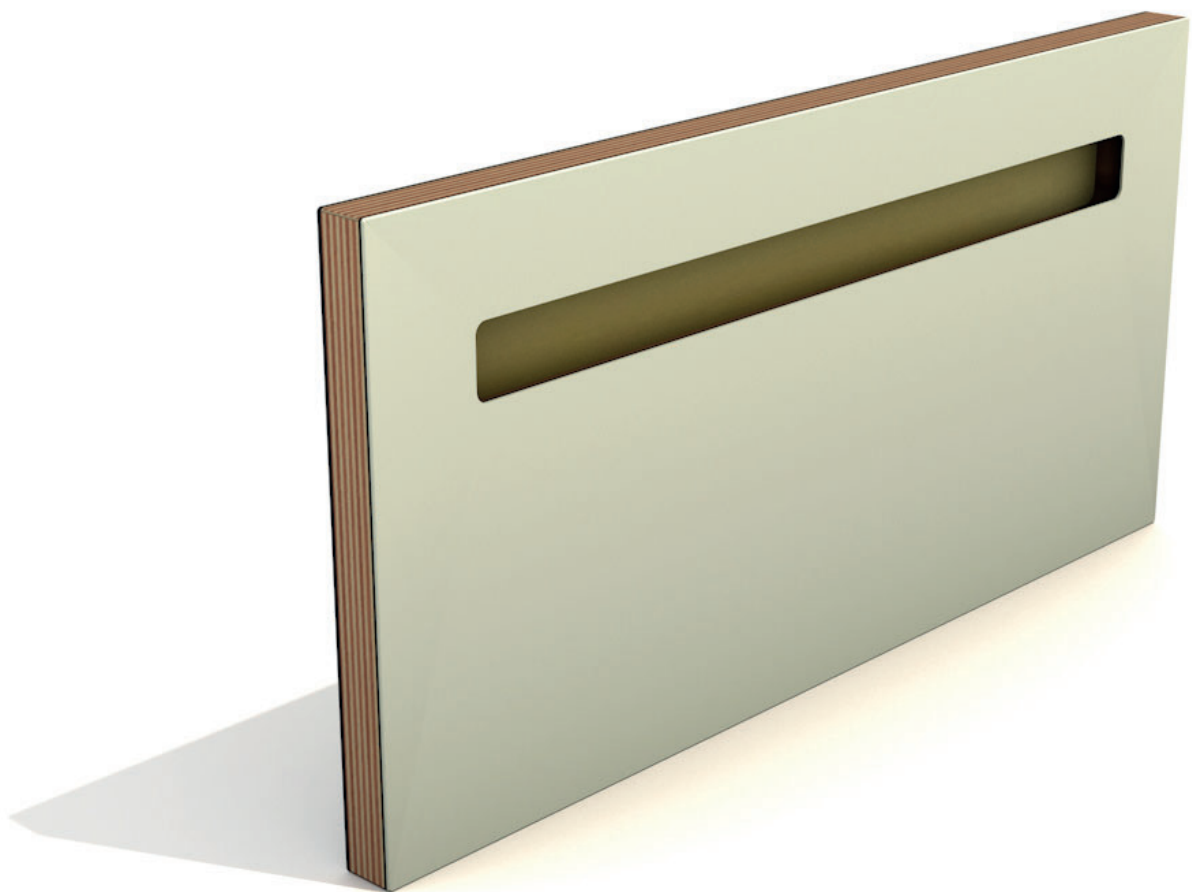

BRASS
MESSING UNBEHANDELT

COPPER
KUPFER UNBEHANDELT

GOLD MESH
METALLLAMINAT

BLACK
FENIX® LAMINAT

OAK
EICHE GEÖLT

MONOCHROM
FRONTFARBE

neuvermoebelt®

„ROUND UP“ PURE