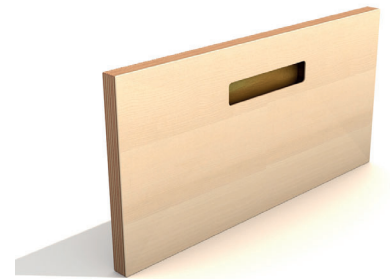

BRASS
MESSING UNBEHANDELT

COPPER
KUPFER UNBEHANDELT

GOLD MESH
METALLIMITAT

BLACK
SCHWARZES LAMINAT

neuvermoebelt®

„ONE“ SILK

FENIX® NTM FARBEN

BIANCO KOS 0032