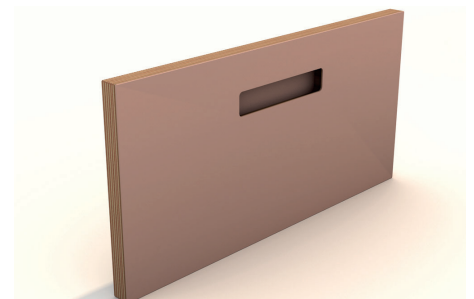

MONOCHROM
FRONTFARBE