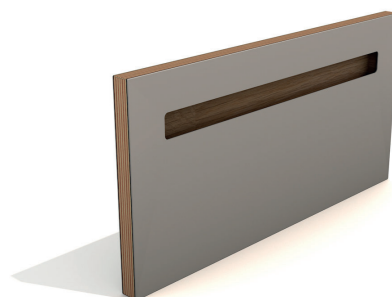

BRASS
MESSING UNBEHANDELT

COPPER
KUPFER UNBEHANDELT

GOLD MESH
METALLLAMINAT

BLACK
FENIX® LAMINAT

OAK
EICHE GEÖLT

MONOCHROM
FRONTFARBE

„ONE LINE“ COLORE

LAMINAT FARBEN