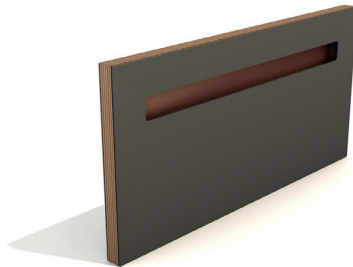

AQUAVERT

MIDNIGHT BLUE

„ONE LINE“ PURE

GRIFF FARBEN

BRASS
MESSING UNBEHANDELT

COPPER
KUPFER UNBEHANDELT

GOLD MESH
METALLLAMINAT

BLACK
FENIX® LAMINAT