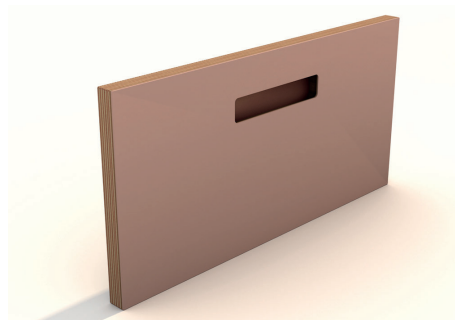

COPPER
KUPFER UNBEHANDELT