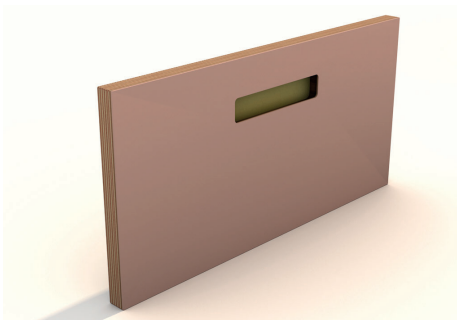

„ONE“ COLORE

GRIFF FARBEN

BRASS
MESSING UNBEHANDELT