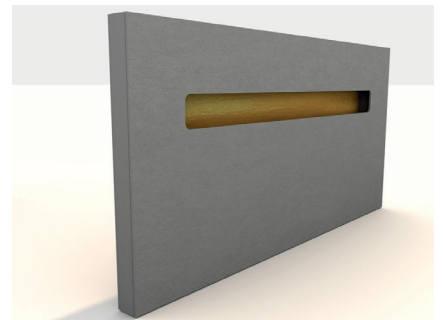

ORANGE

YELLOW

„ONE LINE“ BASIC

GRIFF FARBEN

BRASS
MESSING UNBEHANDELT

COPPER
KUPFER UNBEHANDELT

GOLD MESH
METALLLAMINAT

MONOCHROM
FRONTFARBE