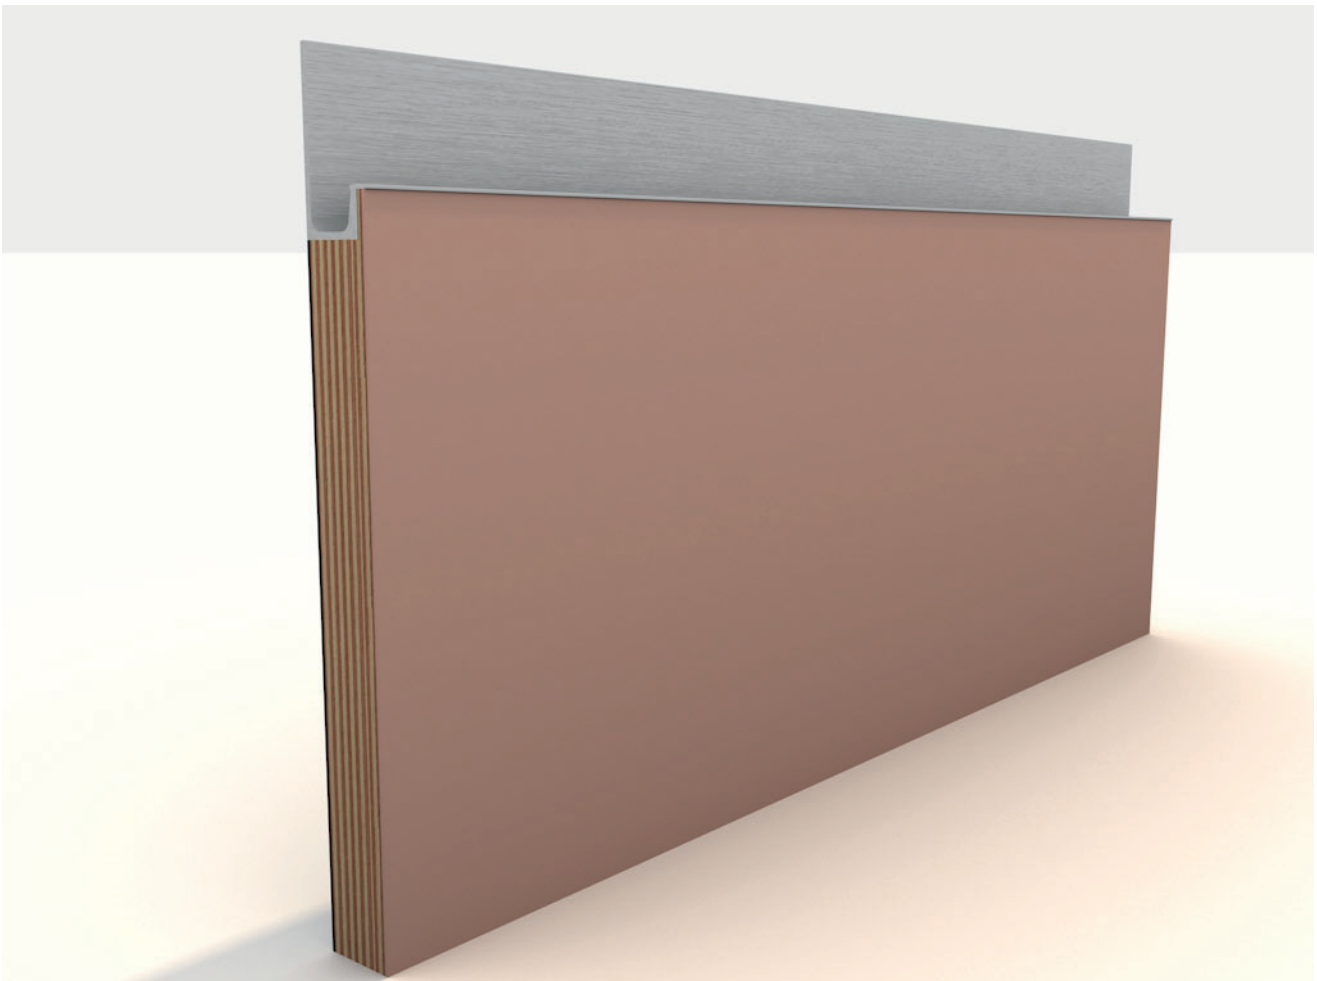

DESIGN „KLAR LINJE“

*DIE „KLAR LINJE“ DEFINIERT SICH DURCH DIE
ELOXIERTE ALUGRIFFLEISTE.*

„KLAR LINJE“ SILK = EXTREM MATTES HPL (FENIX® NTM)

„KLAR LINJE“ COLORE = SEMI MATTES HPL MIT INTENSIVEN FARBEN

„KLAR LINJE“ SILK