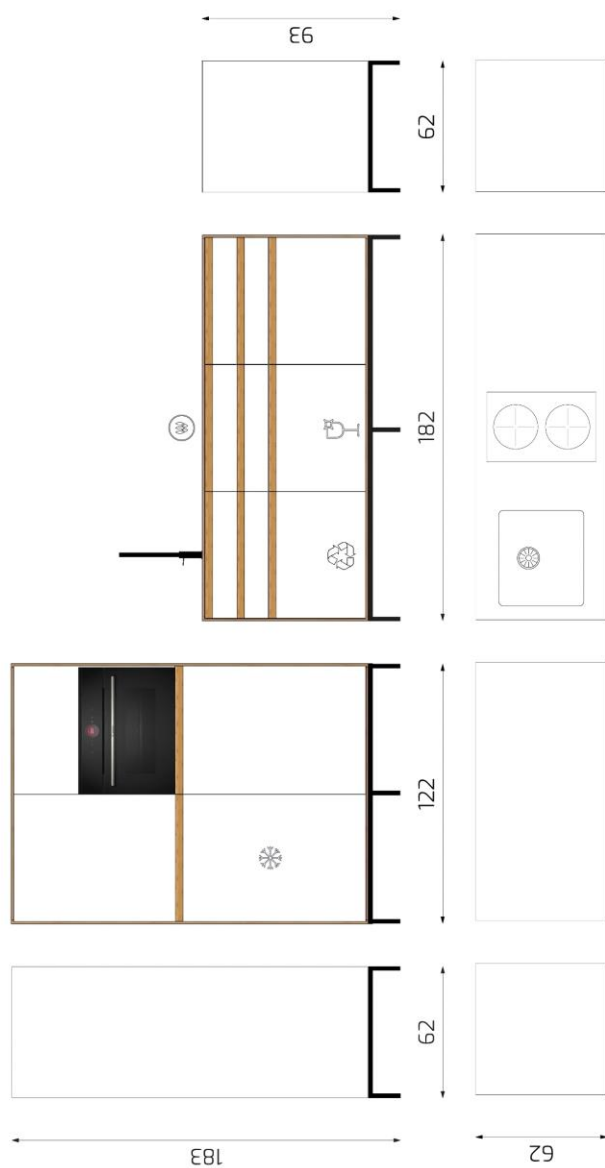

All measurements in cm