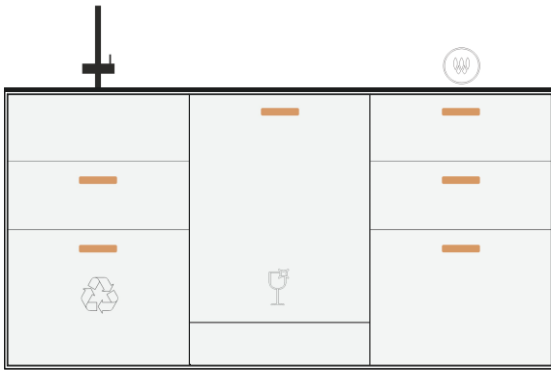

Modul: Base Unit 22

Gesamtpreis

10 290,00

NV_TH_EZ02   NV_TH_EZ18   NV_TH_EZ13

Küchenzeile Bambus 180x60, 94 hoch

- Armatur
- Spüle
- Schublade 60x37 Mittel mit Siphonausschnitt
- Schublade 60x45 Hoch
- Abfalltrennsystem
- Geschirrspüler 60
- Induktions-Kochfeld
- Schublade 60x55 Mittel
- Schublade 60x55 Mittel
- Schublade 60x55 Hoch

Modul: Base Unit 23

Gesamtpreis

9 890,00

NV_TH_EZ17   NV_TH_EZ17   NV_TH_EZ17