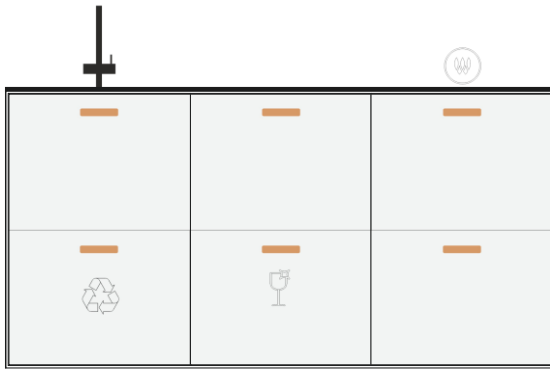

Modul: Base Unit 34

Gesamtpreis

10 190,00

NV_TH_EZ01   NV_TH_EZ03   NV_TH_EZ12

Küchenzeile Bambus 180x60, 94 hoch

- Armatur
- Spüle
- Schublade 60x37 Mittel mit Siphonausschnitt
- Schublade 60x45 Hoch
- Abfalltrennsystem
- Schublade 60x55 Hoch
- Schubladen-Geschirrspüler
- Induktions-Kochfeld
- Schublade 60x55 Hoch
- Schublade 60x55 Hoch