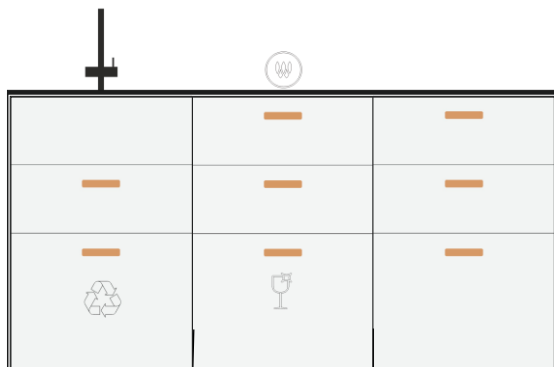

Modul: Base Unit 19

NV_TH_EZ02   NV_TH_EZ11   NV_TH_EZ17

Gesamtpreis

11 290,00

Küchenzeile Bambus 180x60, 94 hoch

- Armatur
- Spüle
- Schublade 60x37 Mittel mit Siphonausschnitt
- Schublade 60x45 Hoch
- Abfalltrennsystem
- Induktions-Kochfeld
- Schublade 60x55 Mittel
- Schublade 60x55 Mittel
- Schubladen-Geschirrspüler
- Schublade 60x55 Mittel
- Schublade 60x55 Mittel
- Schublade 60x55 Hoch

Modul: Base Unit 20

NV_TH_EZ01   NV_TH_EZ10   NV_TH_EZ16