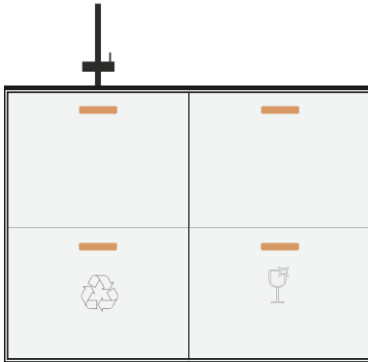

Modul: Base Unit 39

NV_TH_EZ01

NV_TH_EZ03

Gesamtpreis

7 790,00

Küchenzeile Bambus 120x60, 94 hoch

- Armatur
- Spüle
- Schublade 60x37 Mittel mit Siphonausschnitt
- Schublade 60x45 Hoch
- Abfalltrennsystem
- Schublade 60x55 Hoch
- Schubladen-Geschirrspüler

Modul: Base Unit 40

NV_TH_EZ02

NV_TH_EZ11