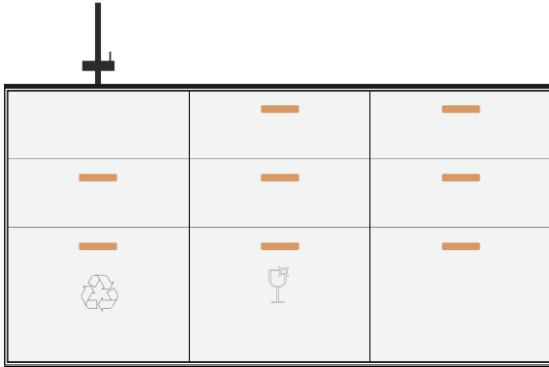

Modul: Base Unit 28

NV_TH_EZ02   NV_TH_EZ04   NV_TH_EZ17

Gesamtpreis

10 890,00

Küchenzeile Bambus 180x60, 94 hoch

- Armatur
- Spüle
- Schublade 60x37 Mittel mit Siphonausschnitt
- Schublade 60x45 Hoch
- Abfalltrennsystem
- Schublade 60x55 Mittel
- Schublade 60x55 Mittel
- Schubladen-Geschirrspüler
- Schublade 60x55 Mittel
- Schublade 60x55 Mittel
- Schublade 60x55 Hoch

Modul: Base Unit 29

NV_TH_EZ17   NV_TH_EZ13   NV_TH_EZ08

Gesamtpreis

10 290,00