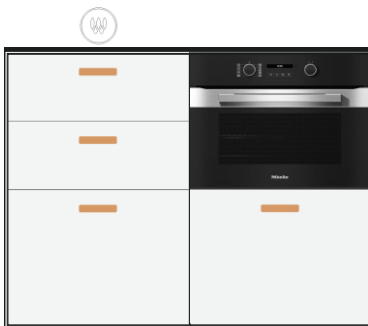

**Modul: Base Unit 05**

NV\_TH\_EZ13

NV\_TH\_EZ08

**Gesamtpreis**

**7 690,00**

Küchenzeile Bambus 120x60, 94 hoch

- Induktions-Kochfeld
- Schublade 60x55 Mittel
- Schublade 60x55 Mittel
- Schublade 60x55 Hoch
- Backofen 45cm
- Schublade 60x55 Hoch