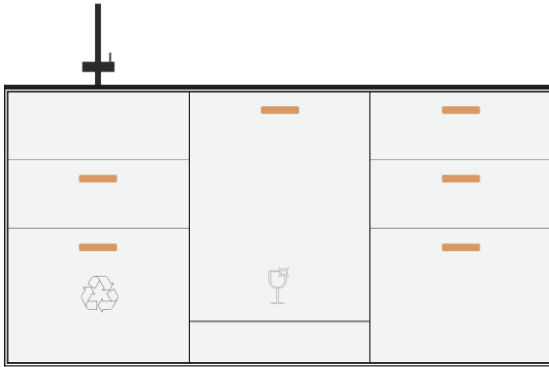

Modul: Base Unit 31

Gesamtpreis

9 990,00

NV_TH_EZ02   NV_TH_EZ18   NV_TH_EZ17

Küchenzeile Bambus 180x60, 94 hoch

- Armatur
- Spüle
- Schublade 60x37 Mittel mit Siphonausschnitt
- Schublade 60x45 Hoch
- Abfalltrennsystem
- Geschirrspüler 60
- Schublade 60x55 Mittel
- Schublade 60x55 Mittel
- Schublade 60x55 Hoch

Modul: Base Unit 32

Gesamtpreis

9 290,00

NV_TH_EZ17   NV_TH_EZ13   NV_TH_EZ19