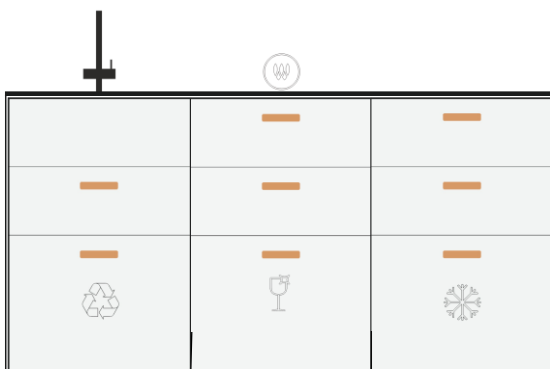

- Armatur
- Spüle
- Schublade 60x37 Mittel mit Siphonausschnitt
- Schublade 60x45 Hoch
- Abfalltrennsystem
- Induktions-Kochfeld
- Schublade 60x55 Mittel
- Schublade 60x55 Mittel
- Schubladen-Geschirrspüler
- Schublade 60x55 Mittel
- Schublade 60x55 Mittel
- Barkühlschrank