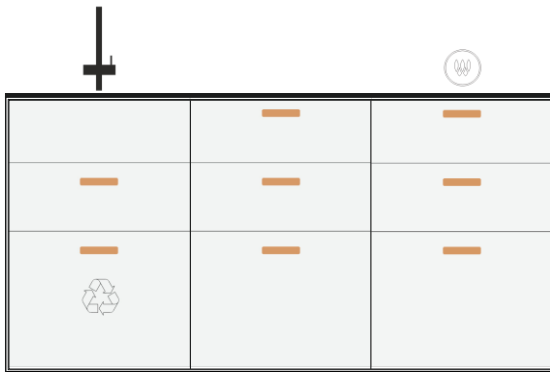

"Base Units 180"

Geräte: siehe Standardaustattung

EUR inkl. 20% MwSt / VAT

**Modul: Base Unit 13**

NV\_TH\_EZ02      NV\_TH\_EZ17      NV\_TH\_EZ13

**Gesamtpreis**

**11 190,00**

Küchenzeile Bambus 180x60, 94 hoch