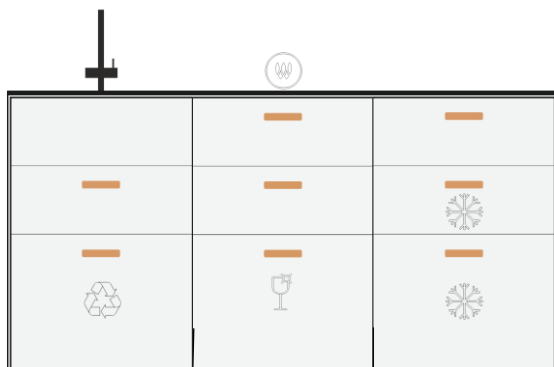

- Armatur
- Spüle
- Schublade 60x37 Mittel mit Siphonausschnitt
- Schublade 60x45 Hoch
- Abfalltrennsystem
- Induktions-Kochfeld
- Schublade 60x55 Mittel
- Schublade 60x55 Mittel
- Schubladen-Geschirrspüler
- Schublade 60x55 Mittel
- Weinkühlschublade
- Barkühlschrank