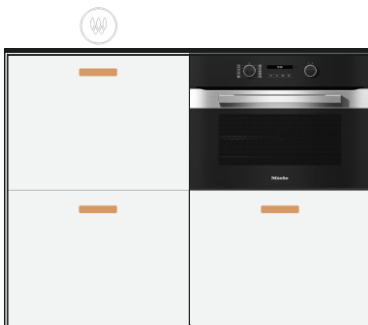

Gesamtpreis

7 190,00

Küchenzeile Bambus 120x60, 94 hoch

- Induktions-Kochfeld
- Schublade 60x55 Hoch
- Schublade 60x55 Hoch
- Backofen 45cm
- Schublade 60x55 Hoch