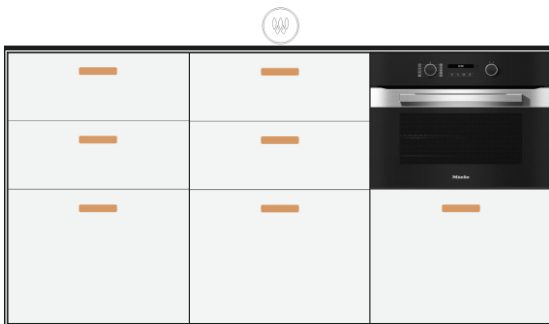

**Modul: Base Unit 29**

NV\_TH\_EZ17      NV\_TH\_EZ13      NV\_TH\_EZ08

**Gesamtpreis**

**10 290,00**

Küchenzeile Bambus 180x60, 94 hoch

- Schublade 60x55 Mittel
- Schublade 60x55 Mittel
- Schublade 60x55 Hoch
- Induktions-Kochfeld
- Schublade 60x55 Mittel
- Schublade 60x55 Mittel
- Schublade 60x55 Hoch
- Backofen 45cm
- Schublade 60x55 Hoch