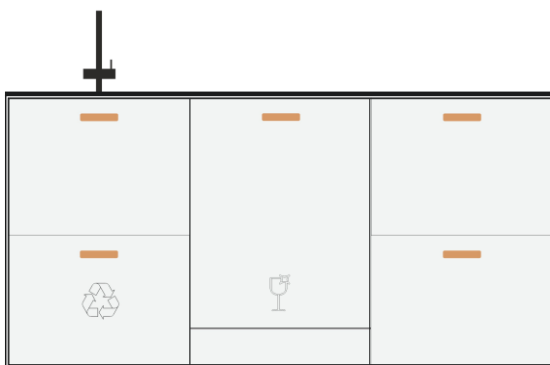

Modul: Base Unit 36

Gesamtpreis

9 490,00

NV_TH_EZ01   NV_TH_EZ18   NV_TH_EZ16

Küchenzeile Bambus 180x60, 94 hoch

- Armatur
- Spüle
- Schublade 60x37 Mittel mit Siphonausschnitt
- Schublade 60x45 Hoch
- Abfalltrennsystem
- Geschirrspüler 60
- Schublade 60x55 Hoch
- Schublade 60x55 Hoch