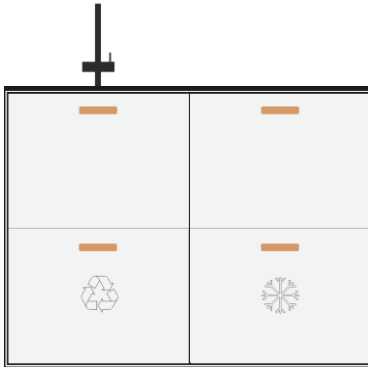

Modul: Base Unit 04

NV_TH_EZ01

NV_TH_EZ05

Gesamtpreis

8 290,00

Küchenzeile Bambus 120x60, 94 hoch

- Armatur
- Spüle
- Schublade 60x37 Mittel mit Siphonausschnitt
- Schublade 60x45 Hoch
- Abfalltrennsystem
- Schublade 60x55 Hoch
- Barkühlschrank

Modul: Base Unit 05

NV_TH_EZ13

NV_TH_EZ08