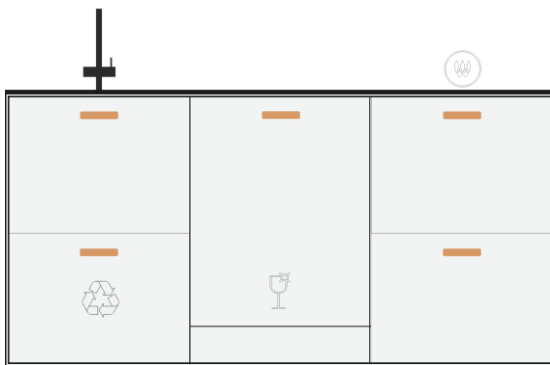

Modul: Base Unit 35

Gesamtpreis

9 790,00

NV_TH_EZ01   NV_TH_EZ18   NV_TH_EZ12

Küchenzeile Bambus 180x60, 94 hoch

- Armatur
- Spüle
- Schublade 60x37 Mittel mit Siphonausschnitt
- Schublade 60x45 Hoch
- Abfalltrennsystem
- Geschirrspüler 60
- Induktions-Kochfeld
- Schublade 60x55 Hoch
- Schublade 60x55 Hoch