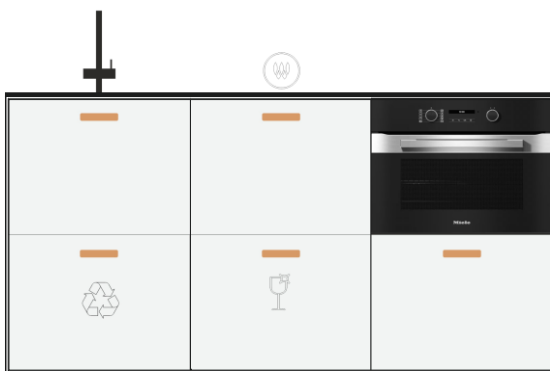

Modul: Base Unit 26

Gesamtpreis

10 790,00

NV_TH_EZ01   NV_TH_EZ10   NV_TH_EZ08

Küchenzeile Bambus 180x60, 94 hoch

- Armatur
- Spüle
- Schublade 60x37 Mittel mit Siphonausschnitt
- Schublade 60x45 Hoch
- Abfalltrennsystem
- Induktions-Kochfeld
- Schublade 60x55 Hoch
- Schubladen-Geschirrspüler
- Backofen 45cm
- Schublade 60x55 Hoch