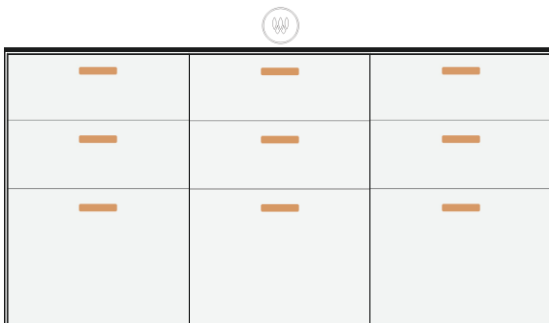

**Modul: Base Unit 17**

**Gesamtpreis**

**10 190,00**

NV\_TH\_EZ17      NV\_TH\_EZ13      NV\_TH\_EZ17

Küchenzeile Bambus 180x60, 94 hoch

- Schublade 60x55 Mittel
- Schublade 60x55 Mittel
- Schublade 60x55 Hoch
- Induktions-Kochfeld
- Schublade 60x55 Mittel
- Schublade 60x55 Mittel
- Schublade 60x55 Hoch
- Schublade 60x55 Mittel
- Schublade 60x55 Mittel
- Schublade 60x55 Hoch