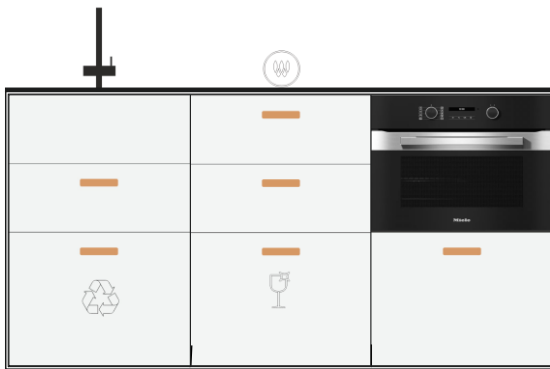

Modul: Base Unit 25

Gesamtpreis

11 390,00

NV_TH_EZ02   NV_TH_EZ11   NV_TH_EZ08

Küchenzeile Bambus 180x60, 94 hoch

- Armatur
- Spüle
- Schublade 60x37 Mittel mit Siphonausschnitt
- Schublade 60x45 Hoch
- Abfalltrennsystem
- Induktions-Kochfeld
- Schublade 60x55 Mittel
- Schublade 60x55 Mittel
- Schubladen-Geschirrspüler
- Backofen 45cm
- Schublade 60x55 Hoch