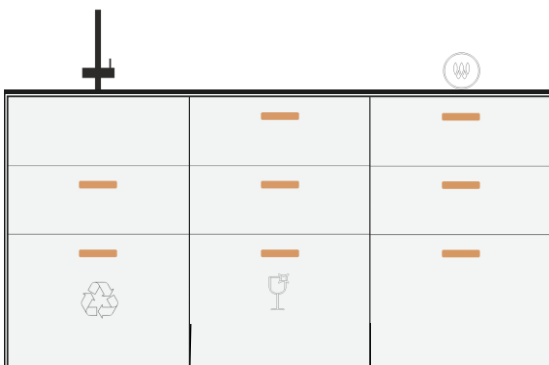

Küchenzeile Bambus 180x60, 94 hoch

- Armatur
- Spüle
- Schublade 60x37 Mittel mit Siphonausschnitt
- Schublade 60x45 Hoch
- Abfalltrennsystem
- Schublade 60x55 Mittel
- Schublade 60x55 Mittel
- Schubladen-Geschirrspüler
- Induktions-Kochfeld
- Schublade 60x55 Mittel
- Schublade 60x55 Mittel
- Schublade 60x55 Hoch