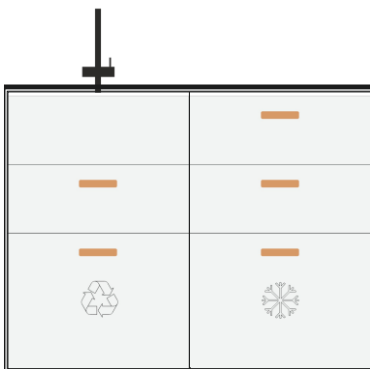

**Modul: Base Unit 01**

NV\_TH\_EZ16

NV\_TH\_EZ16

**Gesamtpreis**

**6 290,00**

Küchenzeile Bambus 120x60, 94 hoch

- Schublade 60x55 Hoch
- Schublade 60x55 Hoch
- Schublade 60x55 Hoch
- Schublade 60x55 Hoch

**Modul: Base Unit 02**

NV\_TH\_EZ17

NV\_TH\_EZ17

**Gesamtpreis**

**7 290,00**

Küchenzeile Bambus 120x60, 94 hoch

- Schublade 60x55 Mittel
- Schublade 60x55 Mittel
- Schublade 60x55 Hoch
- Schublade 60x55 Mittel
- Schublade 60x55 Mittel
- Schublade 60x55 Hoch

**Modul: Base Unit 03**

NV\_TH\_EZ02

NV\_TH\_EZ06

**Gesamtpreis**

**8 790,00**

Küchenzeile Bambus 120x60, 94 hoch

- Armatur
- Spüle
- Schublade 60x37 Mittel mit Siphonausschnitt
- Schublade 60x45 Hoch
- Abfalltrennsystem
- Schublade 60x55 Mittel
- Schublade 60x55 Mittel
- Barkühlschrank