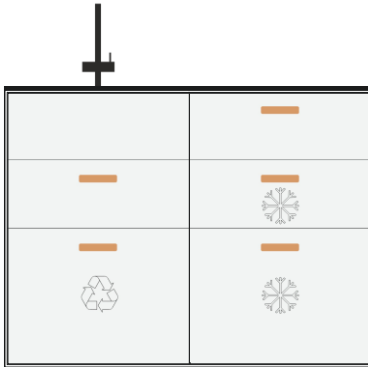

Modul: Base Unit 07

NV_TH_EZ02

NV_TH_EZ07

Gesamtpreis

9 290,00

Küchenzeile Bambus 120x60, 94 hoch

- Armatur
- Spüle
- Schublade 60x37 Mittel mit Siphonausschnitt
- Schublade 60x45 Hoch
- Abfalltrennsystem
- Schublade 60x55 Mittel
- Weinkühlschublade
- Barkühlschrank

Modul: Base Unit 08

NV_TH_EZ02

NV_TH_EZ17