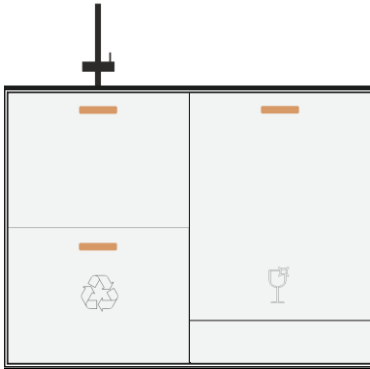

Modul: Base Unit 36

NV_TH_EZ01

NV_TH_EZ18

Gesamtpreis

9 490,00

Küchenzeile Bambus 180x60, 94 hoch

- Armatur
- Spüle
- Schublade 60x37 Mittel mit Siphonausschnitt
- Schublade 60x45 Hoch
- Abfalltrennsystem
- Geschirrspüler 60

Modul: Base Unit 37

NV_TH_EZ02

NV_TH_EZ04