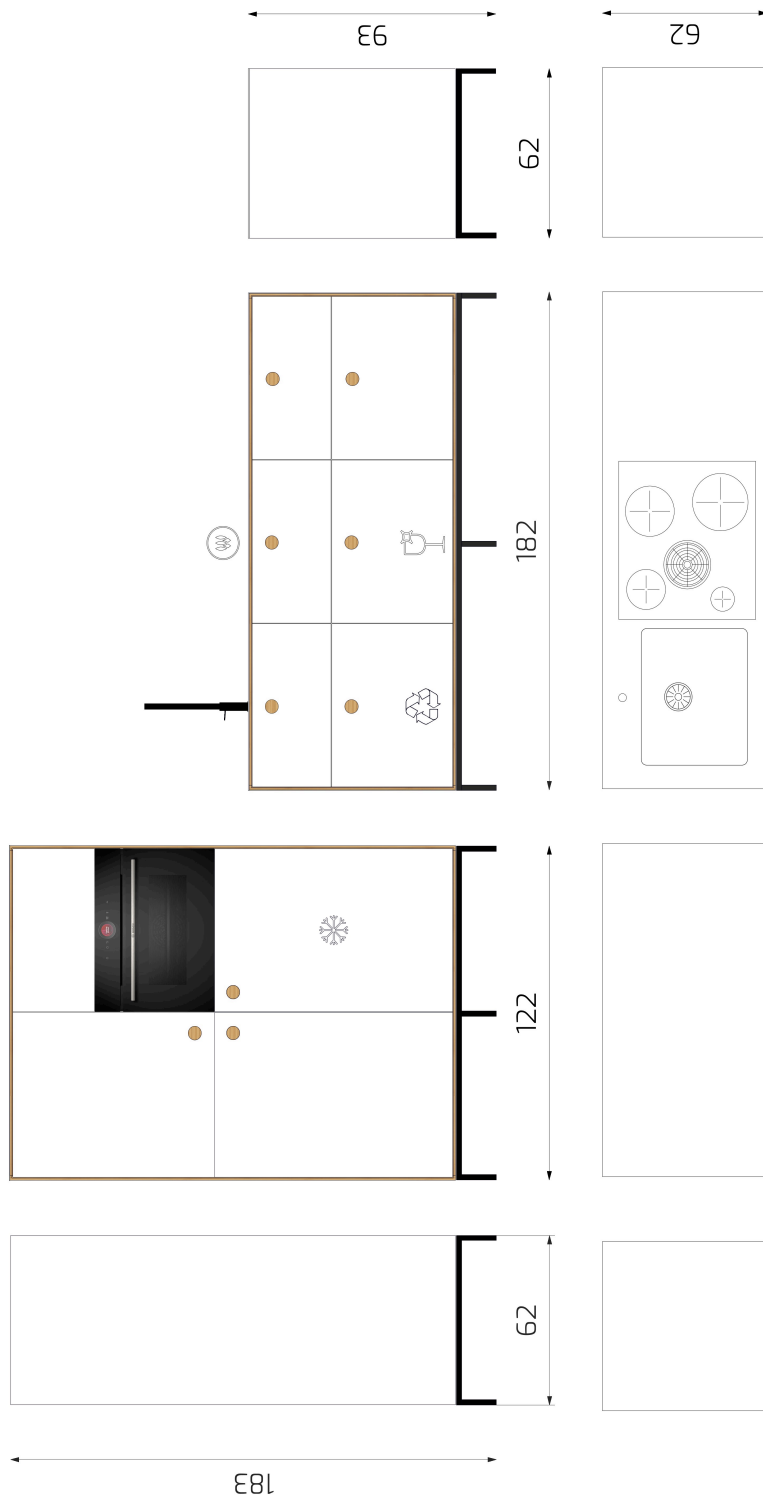

Base Unit 31

Basispreis*:

10 390,00

*Zusätzliche oder alternative Ausstattungen und Geräte
siehe Beilage "Geräteoptionen" und "Zubehör"*

* Der Basispreis beinhaltet Ausstattungen und Geräte entsprechend der Beilage "Standardausstattung"