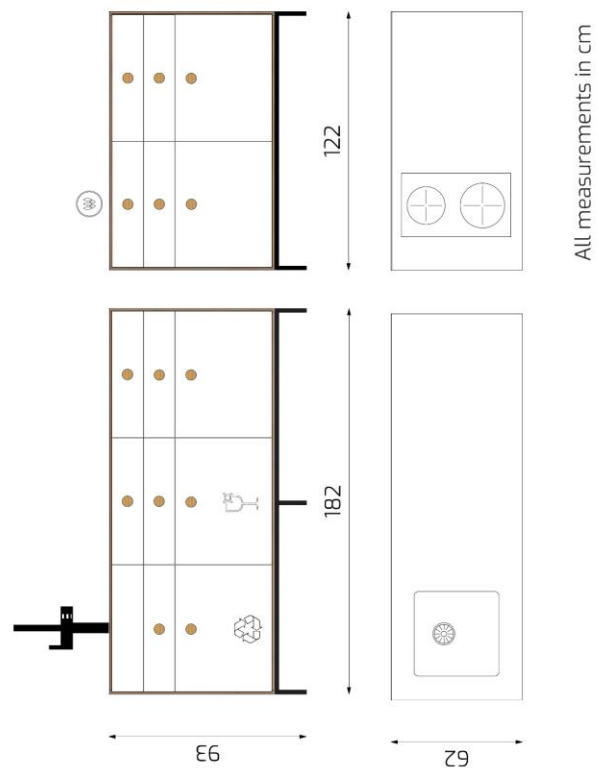

All measurements in cm