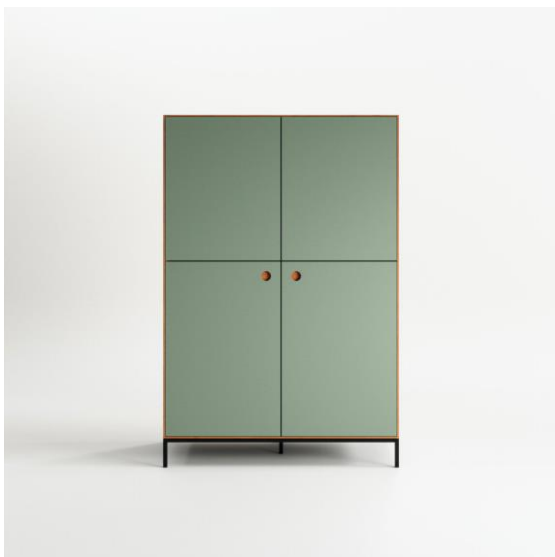

# Office Composite Unit 14: EUR 15 280,-

inkl. 20% MwSt

**Design LUNA "SILK"  
ULTRAMATT "JADE 0662"**

**(Base Unit 31, Tall Unit 03)**

**inkl. Lieferung\***

Änderungen vorbehalten

\* Lieferung auf Palette (EU, ohne Inseln), Bordsteinkante: ohne Montage

NV\_TO\_EZ01

NV\_TO\_EZ10

NV\_TO\_EZ16

**Basispreis\*:**

- Küchenzeile Bambus 180x60, 94 hoch
- Armatur
- Spüle
- Platzsparsiphon
- Schublade 60x37 Mittel mit Siphonausschnitt
- Schublade 60x45 XXL
- Abfalltrennsystem
- Induktions-Kochfeld 30cm
- Schublade 60x55 Mittel
- Geschirrspüler
- Schublade 60x55 Hoch
- Schublade 60x55 XXL

NV\_TO\_EH03

NV\_TO\_EH04

**Basispreis\*:**

- Vitrinenschrank Bambus 120x40, 180 hoch
- 2 Fachböden
- 2 Fachböden

**Tall Unit 03**

**Basispreis\*:**

**4 890,00**

*Zusätzliche oder alternative Ausstattungen und Geräte  
siehe Beilage "Geräteoptionen" und "Zubehör"*