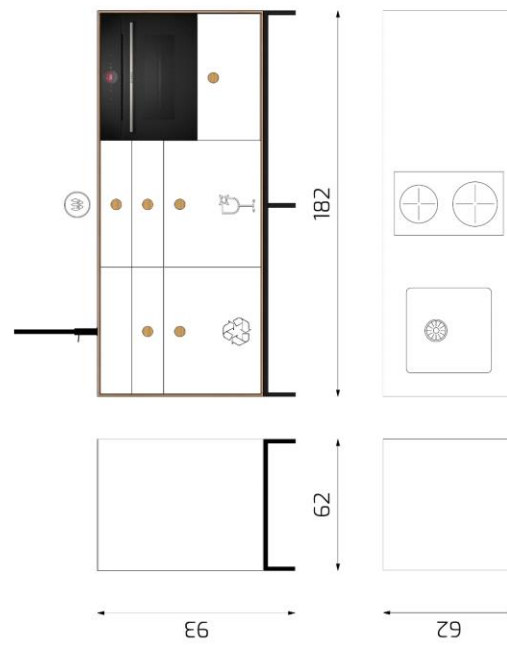

NV\_TO\_EZ02

NV\_TO\_EZ11

NV\_TO\_EZ08

**Basispreis\*:**

- Küchenzeile Bambus 180x60, 94 hoch
- Armatur
- Spüle
- Platzsparsiphon
- Schublade 60x37 Nieder mit Siphonausschnitt
- Schublade 60x45 XXL
- Abfalltrennsystem
- Induktions-Kochfeld 30cm
- Schublade 60x55 Nieder
- Schublade 60x55 Nieder
- Geschirrspüler
- Backofen 45cm
- Schublade 60x55 Hoch

All measurements in cm