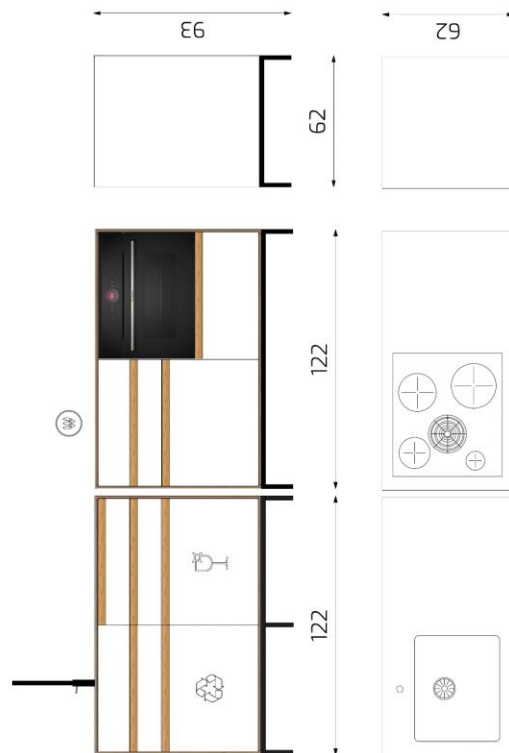

All measurements in cm