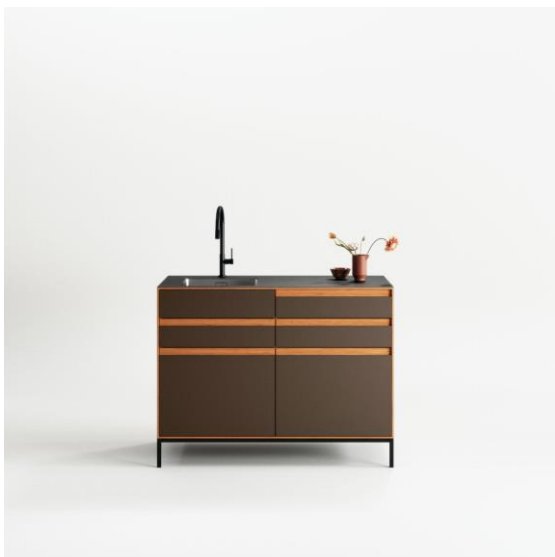

Office Composite Unit 09: EUR 15 980,-

inkl. 20% MwSt

Design KLAR_LINJE "PURE"
LINOLEUM "ESPRESSO"

(Base Unit 27, Base Unit 35)

inkl. Lieferung*

Änderungen vorbehalten

* Lieferung auf Palette (EU, ohne Inseln), Bordsteinkante: ohne Montage

NV_TO_EZ13

NV_TO_EZ08

Basispreis:*

- Küchenzeile Bambus 120x60, 94 hoch
- Induktions-Kochfeld 30cm
- Schublade 60x55 Nieder
- Schublade 60x55 Nieder
- Schublade 60x55 XXL
- Backofen 45cm
- Schublade 60x55 Hoch

NV_TO_EZ02

NV_TO_EZ04

Basispreis:*

- Küchenzeile Bambus 120x60, 94 hoch
- Armatur
- Spüle
- Platzsparsiphon
- Schublade 60x37 Nieder mit Siphonausschnitt
- Schublade 60x45 XXL
- Abfalltrennsystem
- Schublade 60x55 Mittel
- Schublade 60x55 Mittel
- Geschirrspüler

All measurements in cm

Standardausstattung

SCHOCK TALIA Black	Armatur mit ausziehbarem Auslauf, Strahlartenumstellung an der Brause, Auslauf schwenkbar	
Blanco Andano 400-U	Unterbau-Spüle Edelstahl 400mm	
Assedo CIT12C3a	Induktionskochfeld 2-flammig	
Bosch CBG7341B1	Backofen mit Airfry und Bratenthermometer	
MIELE H 2861-1 B 125 Edition	Backofen im kombinierbaren Design mit AirFry-Funktion sowie Vernetzung und PerfectClean.	
MIELE K 7443 D	Kühlschrank 140cm mit PerfectFresh Pro für längere Frische, moderner LED-Beleuchtung und DynaCool.	