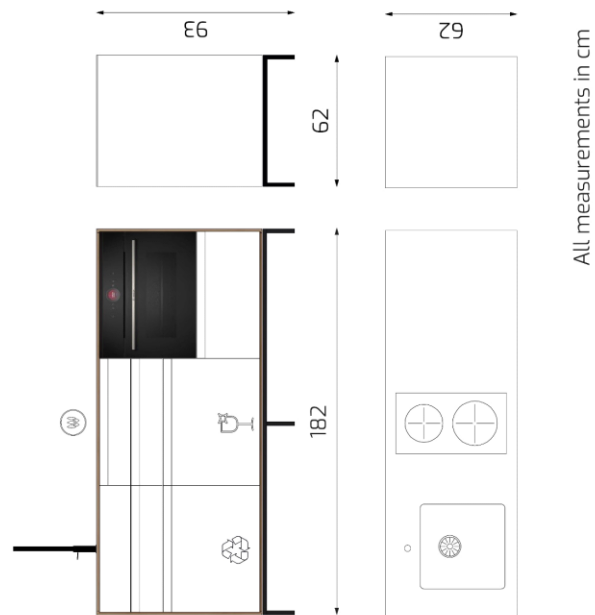

Office Composite Unit 12: EUR 11 490,-

inkl. 20% MwSt

Design KLAR_LINJE_MONO "SILK"
ULTRAMATT "GIALLO EVORA"

(Base Unit 07)

inkl. Lieferung*

Änderungen vorbehalten

* Lieferung auf Palette (EU, ohne Inseln), Bordsteinkante: ohne Montage

- Basispreis*:
- Küchenzeile Bambus 180x60, 94 hoch
 - Armatur
 - Spüle
 - Platzsparsiphon
 - Schublade 60x37 Nieder mit Siphonausschnitt
 - Schublade 60x45 XXL
 - Abfalltrennsystem
 - Induktions-Kochfeld 30cm
 - Schublade 60x55 Nieder
 - Schublade 60x55 Nieder
 - Geschirrspüler
 - Backofen 45cm
 - Schublade 60x55 Hoch

Base Unit 07

Basispreis*:

11 490,00

Zusätzliche oder alternative Ausstattungen und Geräte
siehe Beilage "Geräteoptionen" und "Zubehör"

NV_TO_EZ02

NV_TO_EZ11

NV_TO_EZ08

* Der Basispreis beinhaltet Ausstattungen und Geräte entsprechend der Beilage "Standardausstattung"

Assedo RI12S88A	Einbaukühlschrank 88cm, vollintegrierbar, Festtür-Technik	
MIELE KWT 7112 iG	Weintemperierschrank mit FlexiFrame Plus und Push2open für anspruchsvollste Weinliebhaber.	
Dometic DM 50 NTE F	Schubladen-Minibar	
Assedo RIW34Sd14da	Weinkühl-Schublade	
Assedo DIM12D6a	Einbaugeschirrspüler 45cm hoch, Innenraum Edelstahl, 6 Maßgedecke	
Bosch Serie 2 SPV2IKX10E	Vollintegrierter Geschirrspüler, 45 cm	
Blanco FLEXON II 60/2	Abfall-Trennsystem	