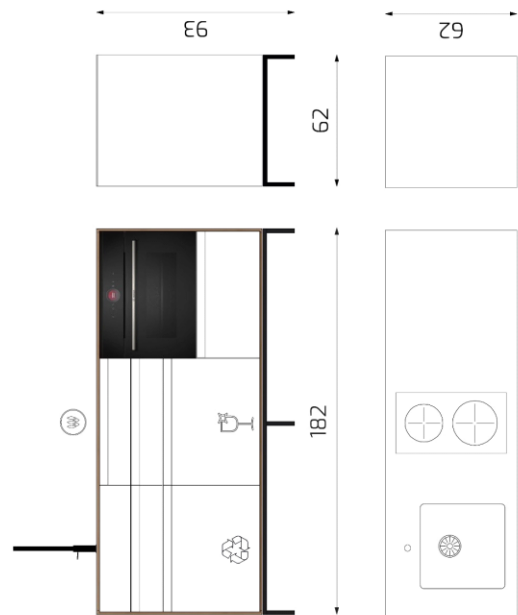

All measurements in cm