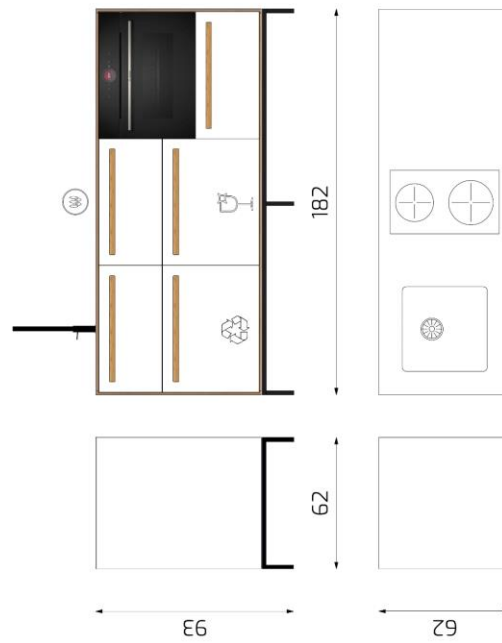

All measurements in cm