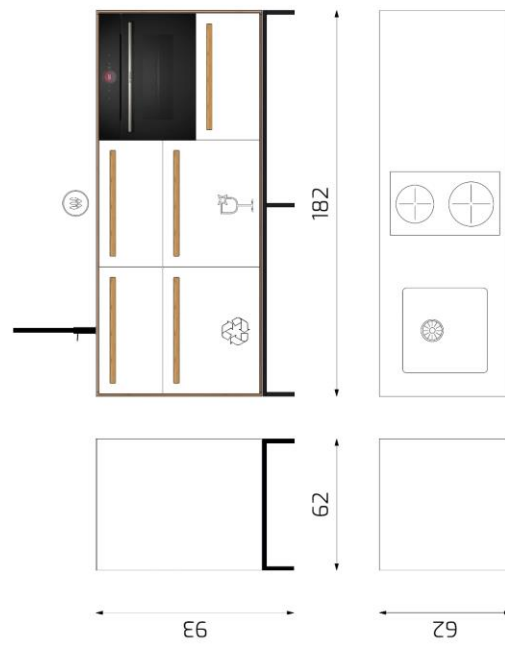

Basispreis*:

- Küchenzeile Bambus 180x60, 94 hoch
- Armatur
- Spüle
- Platzsparsiphon
- Schublade 60x37 Mittel mit Siphonausschnitt
- Schublade 60x45 XXL
- Abfalltrennsystem
- Induktions-Kochfeld 30cm
- Schublade 60x55 Mittel
- Geschirrspüler
- Backofen 45cm
- Schublade 60x55 Hoch

Base Unit 13

Basispreis*:

10 890,00

Zusätzliche oder alternative Ausstattungen und Geräte
siehe Beilage "Geräteoptionen" und "Zubehör"

NV_TO_EZ01

NV_TO_EZ10

NV_TO_EZ08

* Der Basispreis beinhaltet Ausstattungen und Geräte entsprechend der Beilage "Standardausstattung"