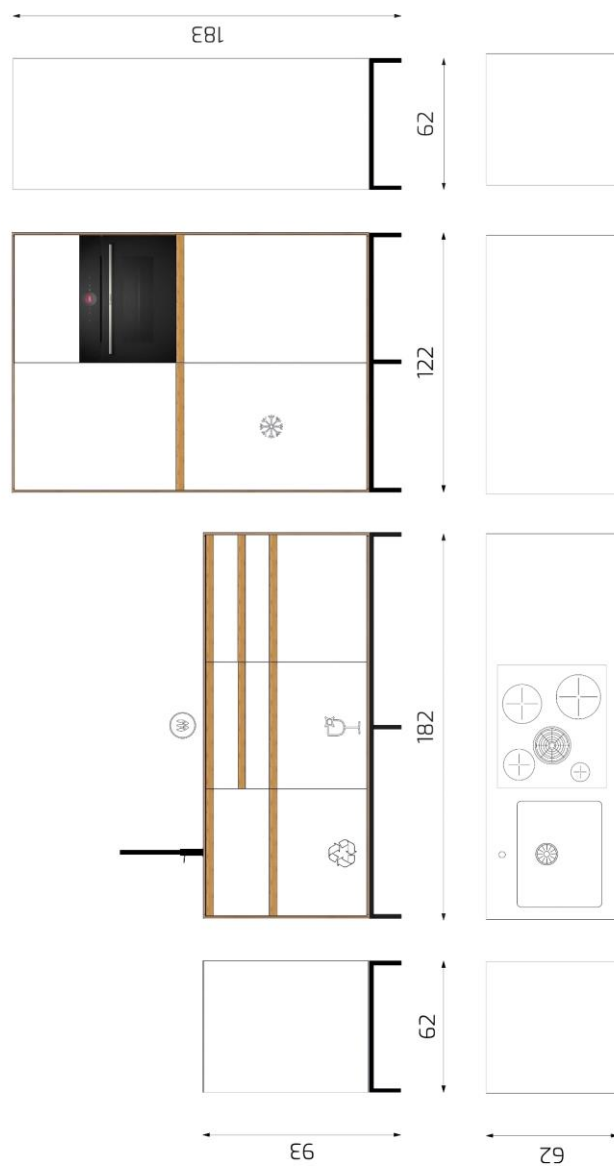

All measurements in cm