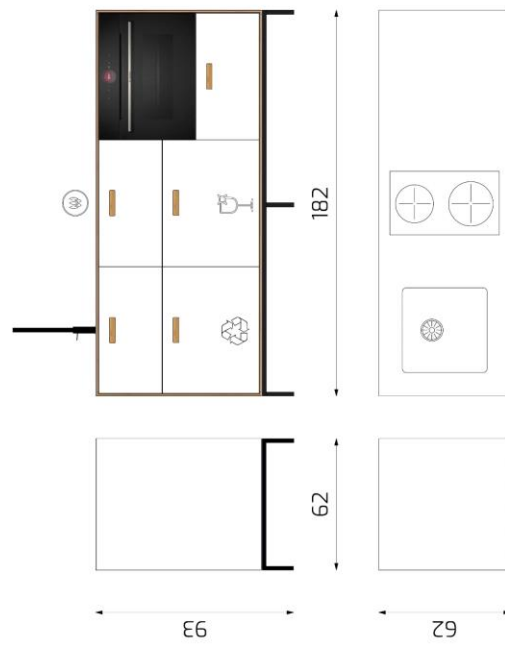

Office Composite Unit 23: EUR 10 890,-

inkl. 20% MwSt

Design ONE "WOODY"
HOLZ "BAMBUS ECRU"

(Base Unit 13)

inkl. Lieferung*

Änderungen vorbehalten

* Lieferung auf Palette (EU, ohne Inseln), Bordsteinkante: ohne Montage

Basispreis*:

- Küchenzeile Bambus 180x60, 94 hoch
- Armatur
- Spüle
- Platzsparsiphon
- Schublade 60x37 Mittel mit Siphonausschnitt
- Schublade 60x45 XXL
- Abfalltrennsystem
- Induktions-Kochfeld 30cm
- Schublade 60x55 Mittel
- Geschirrspüler
- Backofen 45cm
- Schublade 60x55 Hoch

Base Unit 13

Basispreis*:

10 890,00

Zusätzliche oder alternative Ausstattungen und Geräte
siehe Beilage "Geräteoptionen" und "Zubehör"

NV_TO_EZ01

NV_TO_EZ10

NV_TO_EZ08

* Der Basispreis beinhaltet Ausstattungen und Geräte entsprechend der Beilage "Standardausstattung"