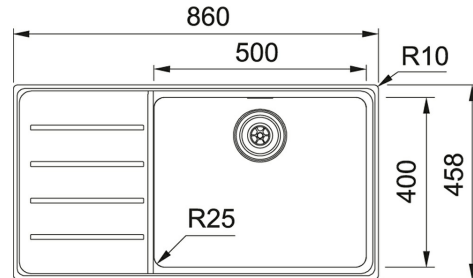

Mythos Edelstahl | 127.0642.075

PRODUKTFAMILIE : **Küchenspülen** | PRODUKTSERIE : **Mythos** | MATERIAL/ OBERFLÄECHE : **Edelstahl** | PRODUCT LINE : **Mythos** | MODELL : **MYX 211-86** | EINBAUART/ VARIANTE : **SlimTop** | EINBAUART/ VARIANTE : **Flächenbündig**

TECHNISCHE DATEN

Länge	860,00 mm
Breite	458,00 mm
Länge großes Becken	500,00 mm
Breite großes Becken	400,00 mm
Tiefe großes Becken	200,00 mm
Unterschrank	600,00 mm
Ausführung Ablauf	3 1/2"
Ausschnitt Länge	846,00 mm
Ausschnitt Breite	506,00 mm
Material	massiv Edelstahl
Lochbohrung	Keine
Anzahl Becken	1
FUN# für gegenteilige Beckenanordnung	127.0642.076
Artikelnummer alt	11979

FEATURES

Flächenbündig  Unterbaubeck 
Verdeckter Überlauf 