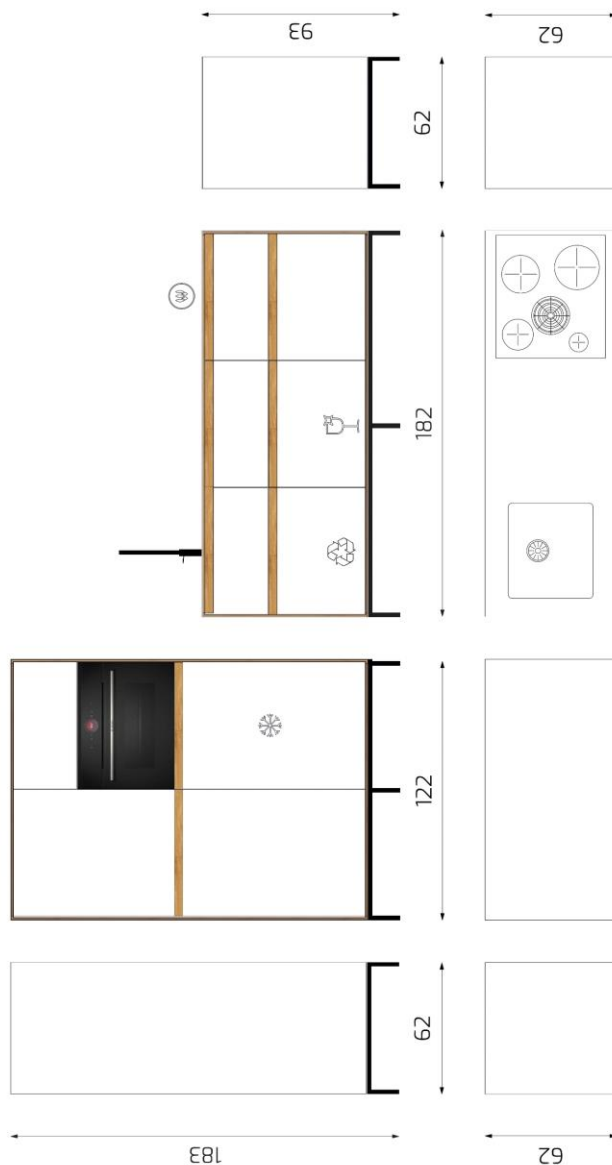

NV_TO_EH03

NV_TO_EH08

- Basispreis*:*
- Hochschrank Bambus 120x60, 180 hoch
 - 2 Fachböden
 - Backofen 45cm
 - Kühlschrank 80cm

Tall Unit 09

Basispreis*:

*Zusätzliche oder alternative Ausstattungen und Geräte
siehe Beilage "Geräteoptionen" und "Zubehör"*

Base Unit 02

Basispreis*:

*Zusätzliche oder alternative Ausstattungen und Geräte
siehe Beilage "Geräteoptionen" und "Zubehör"*

10 390,00

* Der Basispreis beinhaltet Ausstattungen und Geräte entsprechend der Beilage "Standardausstattung"