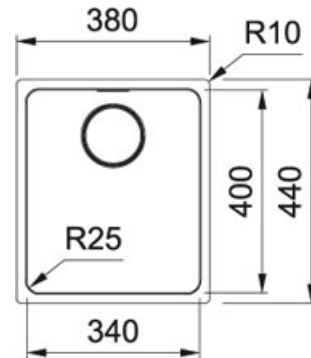

TECHNISCHE DATEN

Länge	380,00 mm
Breite	440,00 mm
Länge großes Becken	340,00 mm
Breite großes Becken	400,00 mm
Tiefe großes Becken	200,00 mm
Ausschnitt Länge	340,00 mm
Ausschnitt Breite	400,00 mm
Unterschrank	450,00 mm
Ausführung Ablauf	3 1/2"
Artikelnummer alt	12652