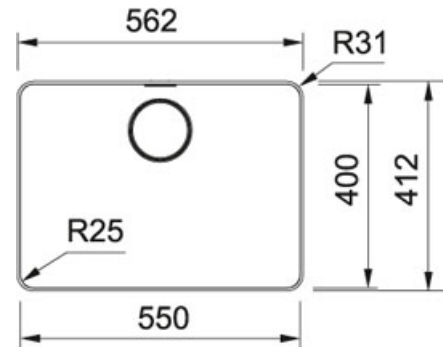

Mythos Edelstahl | 127.0625.054

PRODUKTFAMILIE : **Küchenspülen** | PRODUKTSERIE : **Mythos** | MATERIAL/ OBERFLÄECHE : **Edelstahl** | MODELL : **MYX 210-55** | PRODUCT LINE : **Mythos** | EINBAUART/ VARIANTE : **SlimTop** | EINBAUART/ VARIANTE : **Flächenbündig**

TECHNISCHE DATEN

Länge	562,00 mm
Breite	412,00 mm
Länge großes Becken	550,00 mm
Breite großes Becken	400,00 mm
Tiefe großes Becken	200,00 mm
Unterschrank	600,00 mm
Ausführung Ablauf	Integralsiebkorb als Druckknopfventil
Ausschnitt Länge	556,00 mm
Ausschnitt Breite	406,00 mm
Artikelnummer alt	12637