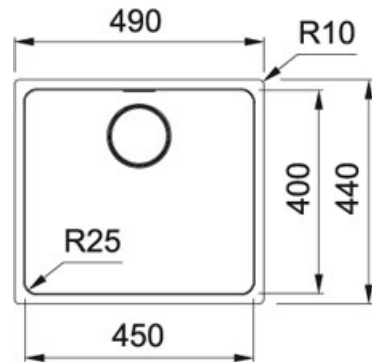

### TECHNISCHE DATEN

Länge	490,00 mm
Breite	440,00 mm
Länge großes Becken	450,00 mm
Breite großes Becken	400,00 mm
Tiefe großes Becken	200,00 mm
Ausschnitt Länge	450,00 mm
Ausschnitt Breite	400,00 mm
Unterschrank	550,00 mm
Ausführung Ablauf	3 1/2"