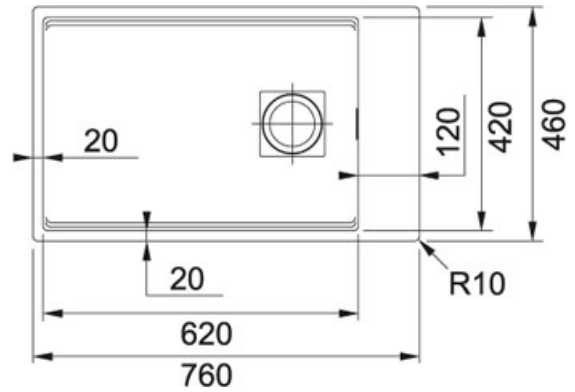

TECHNISCHE DATEN

Unterschrank	800,00 mm
Ausführung Ablauf	Druckknopfventil
Breite	460,00 mm
Länge großes Becken	620,00 mm
Breite großes Becken	420,00 mm
Tiefe großes Becken	200,00 mm
Anzahl Becken	1
Ausschnitt Länge	720,00 mm
Ausschnitt Breite	420,00 mm
Lochbohrung	2-X-Ø35MM-PRE-CUT
Länge	760,00 mm
Artikelnummer alt	11771